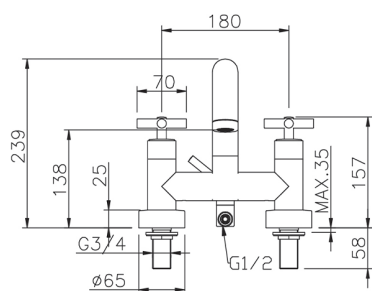

CARATTERISTICHE

2024-12-04