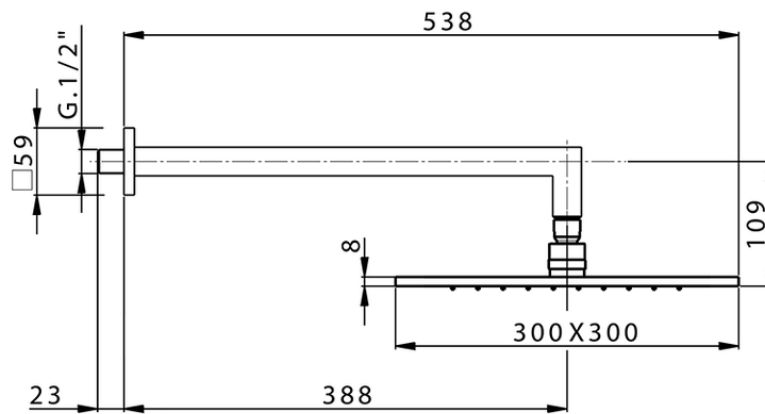

Braccio doccia con soffione SHOWER_SS013720

SS013720

<https://www.huberitalia.com/braccio-doccia-con-soffione-shower-ss013720>

2024-12-22