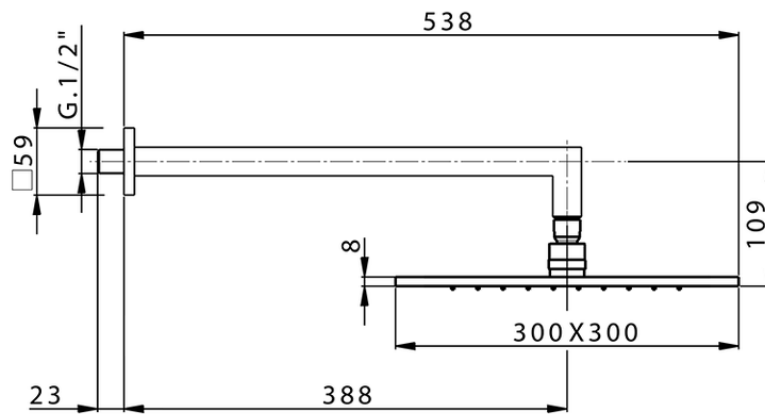

## Braccio doccia con soffione SHOWER\_SS013720

SS013720

<https://www.huberitalia.com/braccio-doccia-con-soffione-shower-ss013720>

2024-12-22