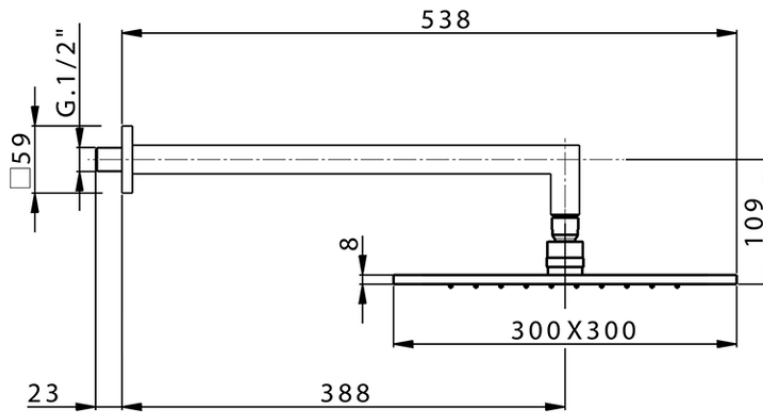

Braccio doccia con soffione SHOWER_SS013720

SS013720

<https://www.huberitalia.com/braccio-doccia-con-soffione-shower-ss013720>

2024-12-22