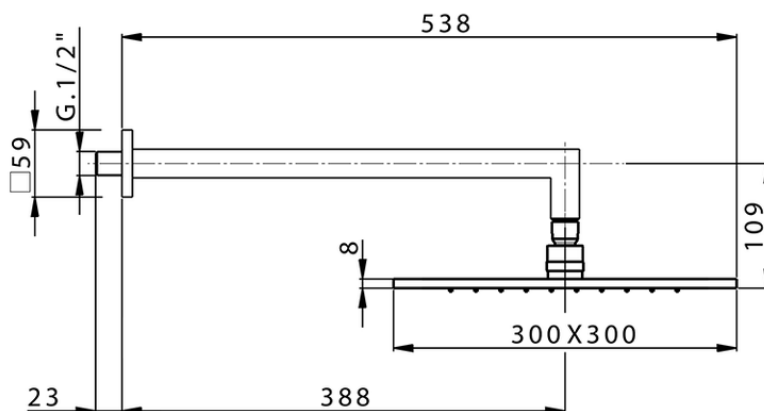

Braccio doccia con soffione SHOWER_SS013720

SS013720

<https://www.huberitalia.com/braccio-doccia-con-soffione-shower-ss013720>

2024-12-22