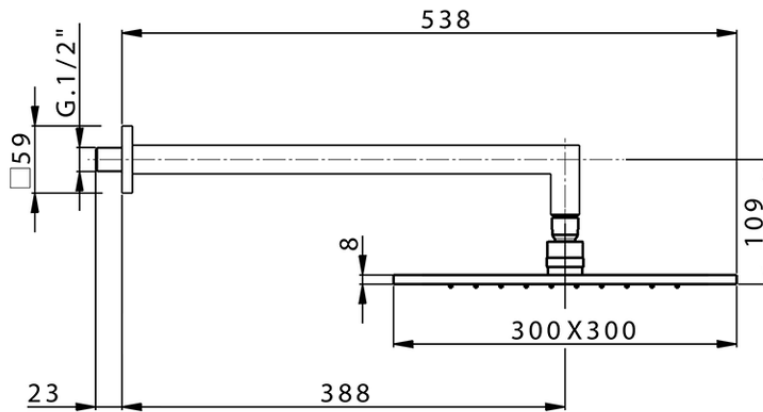

## Braccio doccia con soffione SHOWER\_SS013720

SS013720

<https://www.huberitalia.com/braccio-doccia-con-soffione-shower-ss013720>

2024-12-22