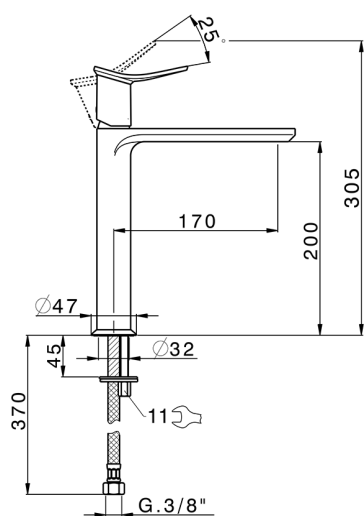

Miscelatore monocomando lavabo alto HARLOCK_HK003541

MODELLO **HK003541**

Miscelatore monocomando lavabo alto, senza scarico automatico, flex inox G.3/8"

FINITURE DISPONIBILI

-  **21** 21 Cromo
-  **2P** 2P Oro Rosa
-  **2Q** 2Q Black Titanium
-  **40** 40 Nero Opaco
-  **4Q** 4Q Bianco Opaco
-  **6T** 6T Cromo/Nero Opaco

CARATTERISTICHE

Ricambio Cartuccia **ZZ96550000**

Cartuccia Monocomando 25 mm

Miscelatore monocomando lavabo alto HARLOCK_HK003541

HK003541

<https://huberitalia.com/miscelatore-monocomando-lavabo-alto-harlock-hk003541>