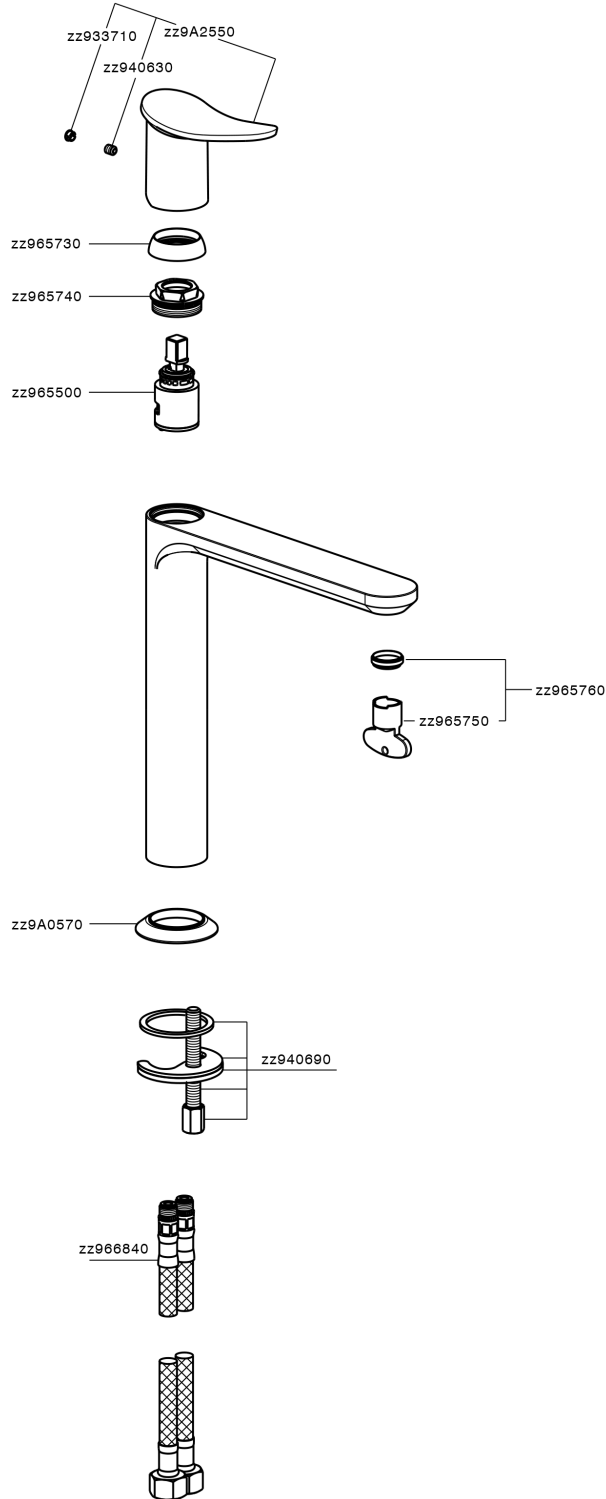

Miscelatore monocomando lavabo alto HARLOCK_HK003541

MODELLO **HK003541**

Miscelatore monocomando lavabo alto, senza scarico automatico, flex inox G.3/8"

FINITURE DISPONIBILI

-  **21** 21 Cromo
-  **2P** 2P Oro Rosa
-  **2Q** 2Q Black Titanium
-  **40** 40 Nero Opaco
-  **4Q** 4Q Bianco Opaco
-  **6T** 6T Cromo/Nero Opaco

CARATTERISTICHE

Ricambio Cartuccia **ZZ96550000**

Cartuccia Monocomando 25 mm

Miscelatore monocomando lavabo alto HARLOCK_HK003541

HK003541

<https://huberitalia.com/miscelatore-monocomando-lavabo-alto-harlock-hk003541>