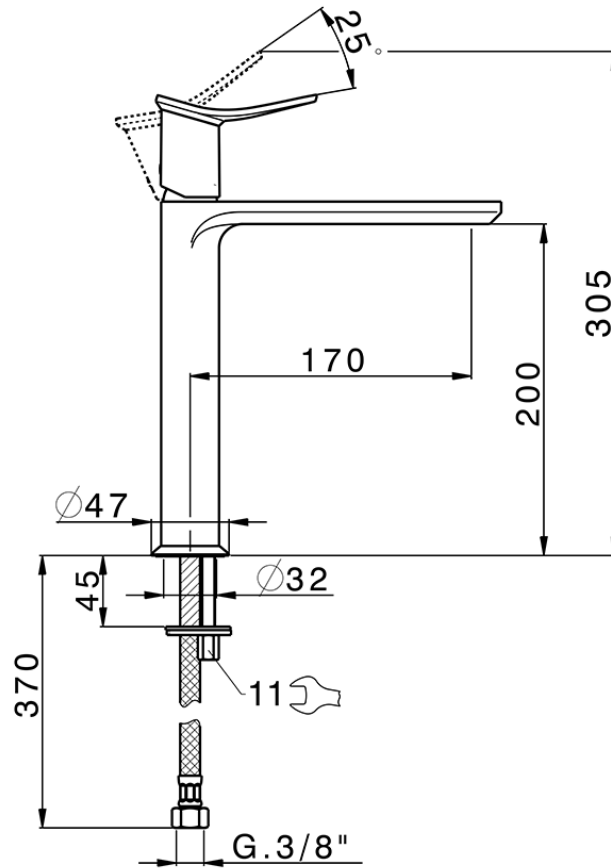

Miscelatore monocomando lavabo alto HARLOCK_HK003541

HK003541

<https://huberitalia.com/miscelatore-monocomando-lavabo-alto-harlock-hk003541>

2024-12-04