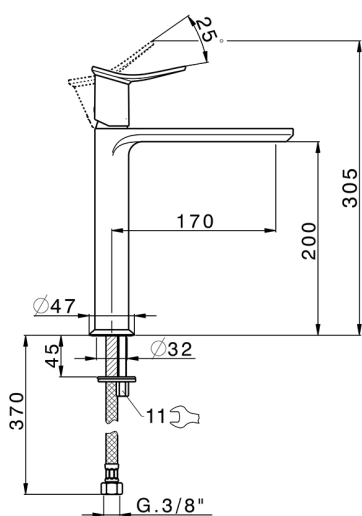

Miscelatore monocomando lavabo alto HARLOCK_HK003541

MODELLO **HK003541**

Miscelatore monocomando lavabo alto, senza scarico automatico, flex inox G.3/8"

FINITURE DISPONIBILI

-  **21** 21 Cromo
-  **2P** 2P Oro Rosa
-  **2Q** 2Q Black Titanium
-  **40** 40 Nero Opaco
-  **4Q** 4Q Bianco Opaco
-  **6T** 6T Cromo/Nero Opaco

CARATTERISTICHE

Ricambio Cartuccia **ZZ96550000**

Cartuccia Monocomando 25 mm

Miscelatore monocomando lavabo alto HARLOCK_HK003541

HK003541

<https://huberitalia.com/miscelatore-monocomando-lavabo-alto-harlock-hk003541>