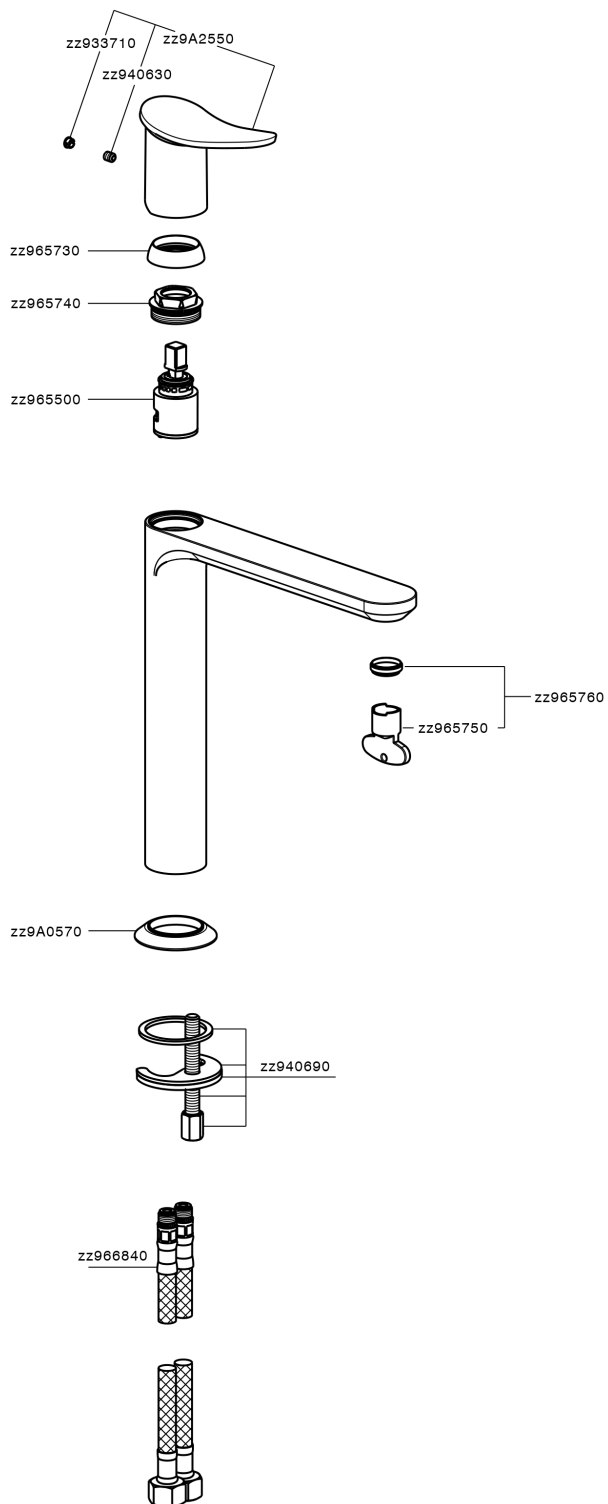

## Miscelatore monocomando lavabo alto HARLOCK\_HK003541

HK003541

<https://huberitalia.com/miscelatore-monocomando-lavabo-alto-harlock-hk003541>

2024-12-04