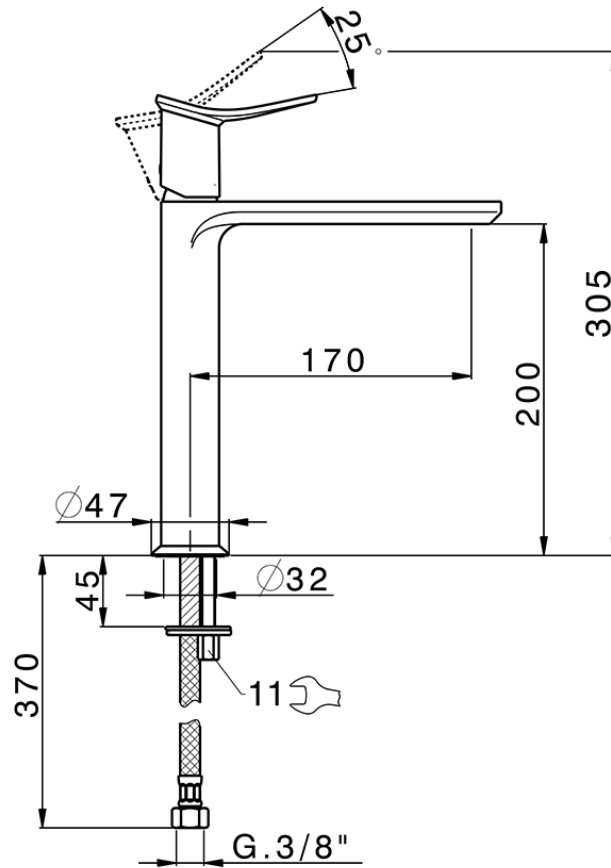

Miscelatore monocomando lavabo alto HARLOCK\_HK003541

HK003541

<https://huberitalia.com/miscelatore-monocomando-lavabo-alto-harlock-hk003541>

2024-12-04