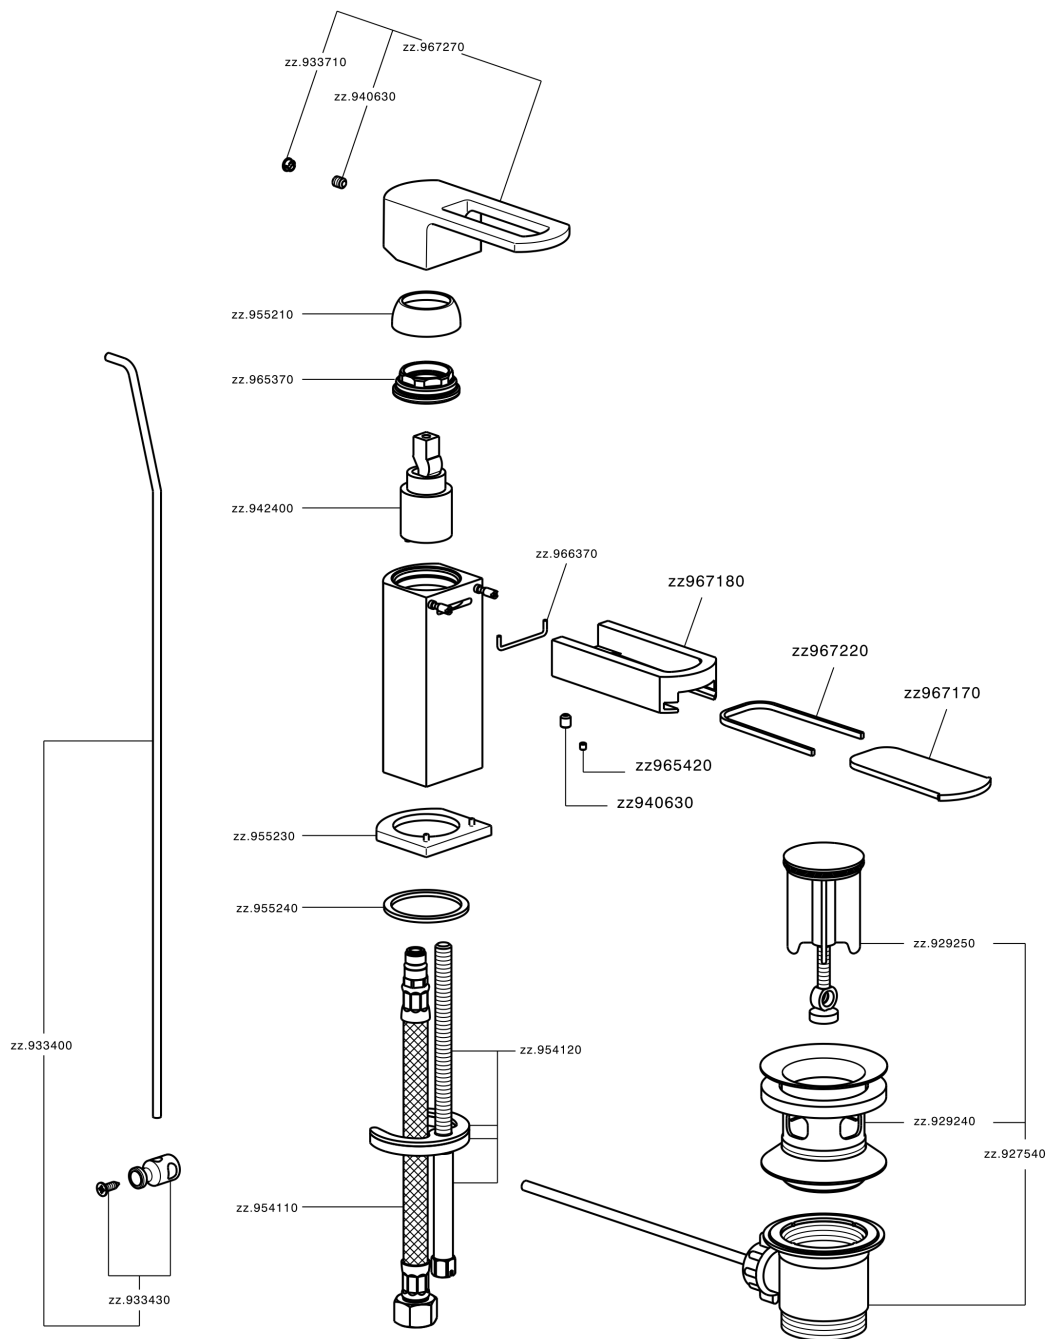

Miscelatore monocomando bidet DADO_DC000550

MODELLO **DC000550**

Miscelatore monocomando bidet, con scarico automatico 1"1/4, flex inox G.3/8", inserto bocca disponibile in finitura cromo o fumé

FINITURE DISPONIBILI

-  **21** 21 Cromo
-  **2F** 2F Nichel Spazzolato
-  **6U** 6U Cromo/Fumè

CARATTERISTICHE

Ricambio Cartuccia **ZZ94240000**

Cartuccia Monocomando 25 mm

Miscelatore monocomando bidet DADO_DC000550

DC000550

<https://www.huberitalia.com/miscelatore-monocomando-bidet-dado-dc000550>