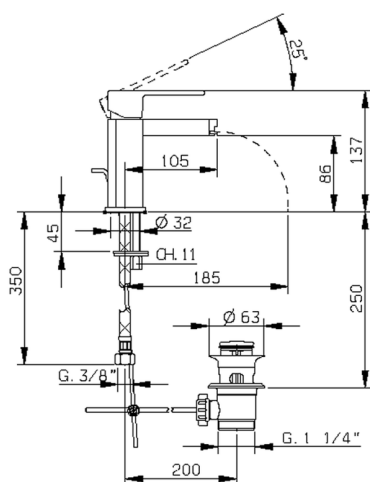

Miscelatore monocomando bidet DADO_DC000550

MODELLO **DC000550**

Miscelatore monocomando bidet, con scarico automatico 1"1/4, flex inox G.3/8", inserto bocca disponibile in finitura cromo o fumé

FINITURE DISPONIBILI

-  **21** 21 Cromo
-  **2F** 2F Nichel Spazzolato
-  **6U** 6U Cromo/Fumè

CARATTERISTICHE

Ricambio Cartuccia **ZZ94240000**

Cartuccia Monocomando 25 mm

Miscelatore monocomando bidet DADO_DC000550

DC000550

<https://www.huberitalia.com/miscelatore-monocomando-bidet-dado-dc000550>