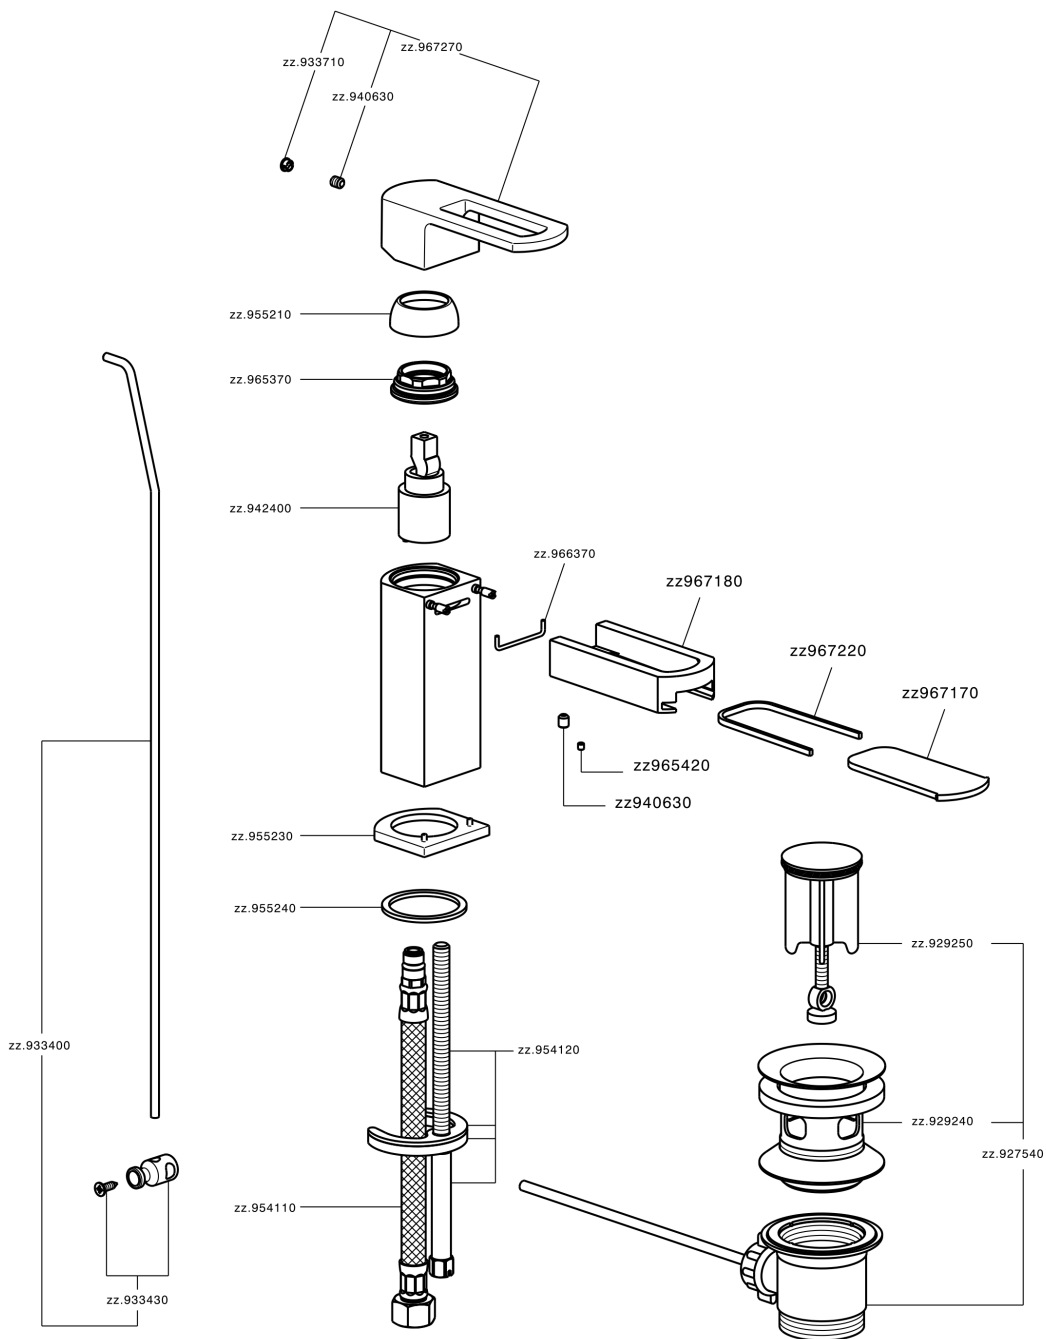

## Miscelatore monocomando bidet DADO\_DC000550

MODELLO **DC000550**

Miscelatore monocomando bidet, con scarico automatico 1"1/4, flex inox G.3/8", inserto bocca disponibile in finitura cromo o fumé

### CARATTERISTICHE

Ricambio Cartuccia **ZZ94240000**

**Cartuccia Monocomando 25 mm**

## Miscelatore monocomando bidet DADO\_DC000550

DC000550

<https://www.huberitalia.com/miscelatore-monocomando-bidet-dado-dc000550>

2024-12-22