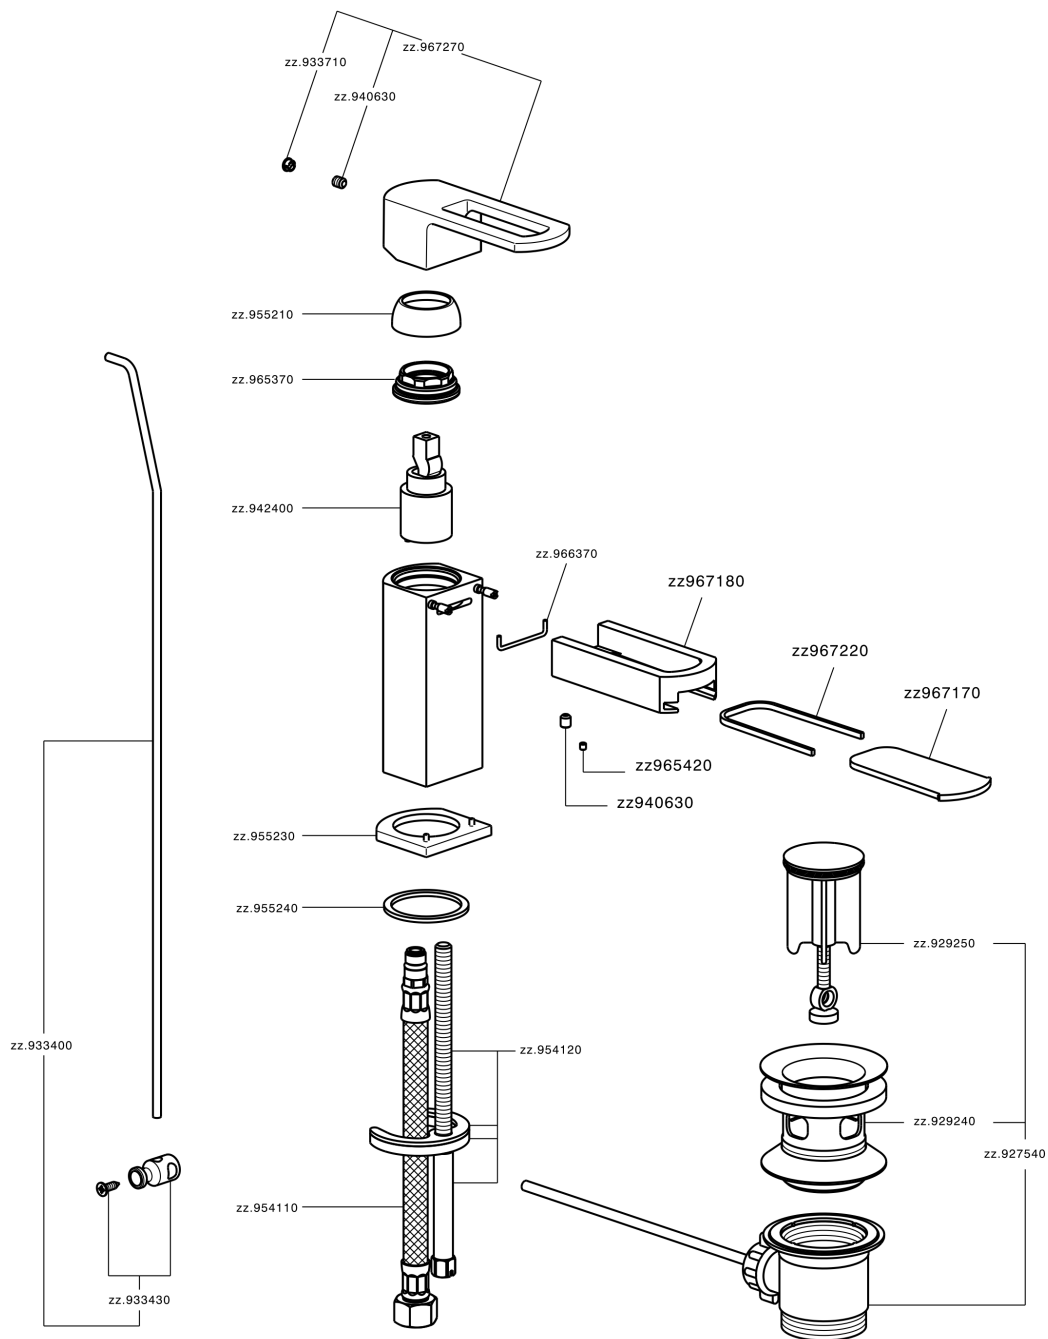

Miscelatore monocomando bidet DADO_DC000550

DC000550

<https://www.huberitalia.com/miscelatore-monocomando-bidet-dado-dc000550>

2025-01-21