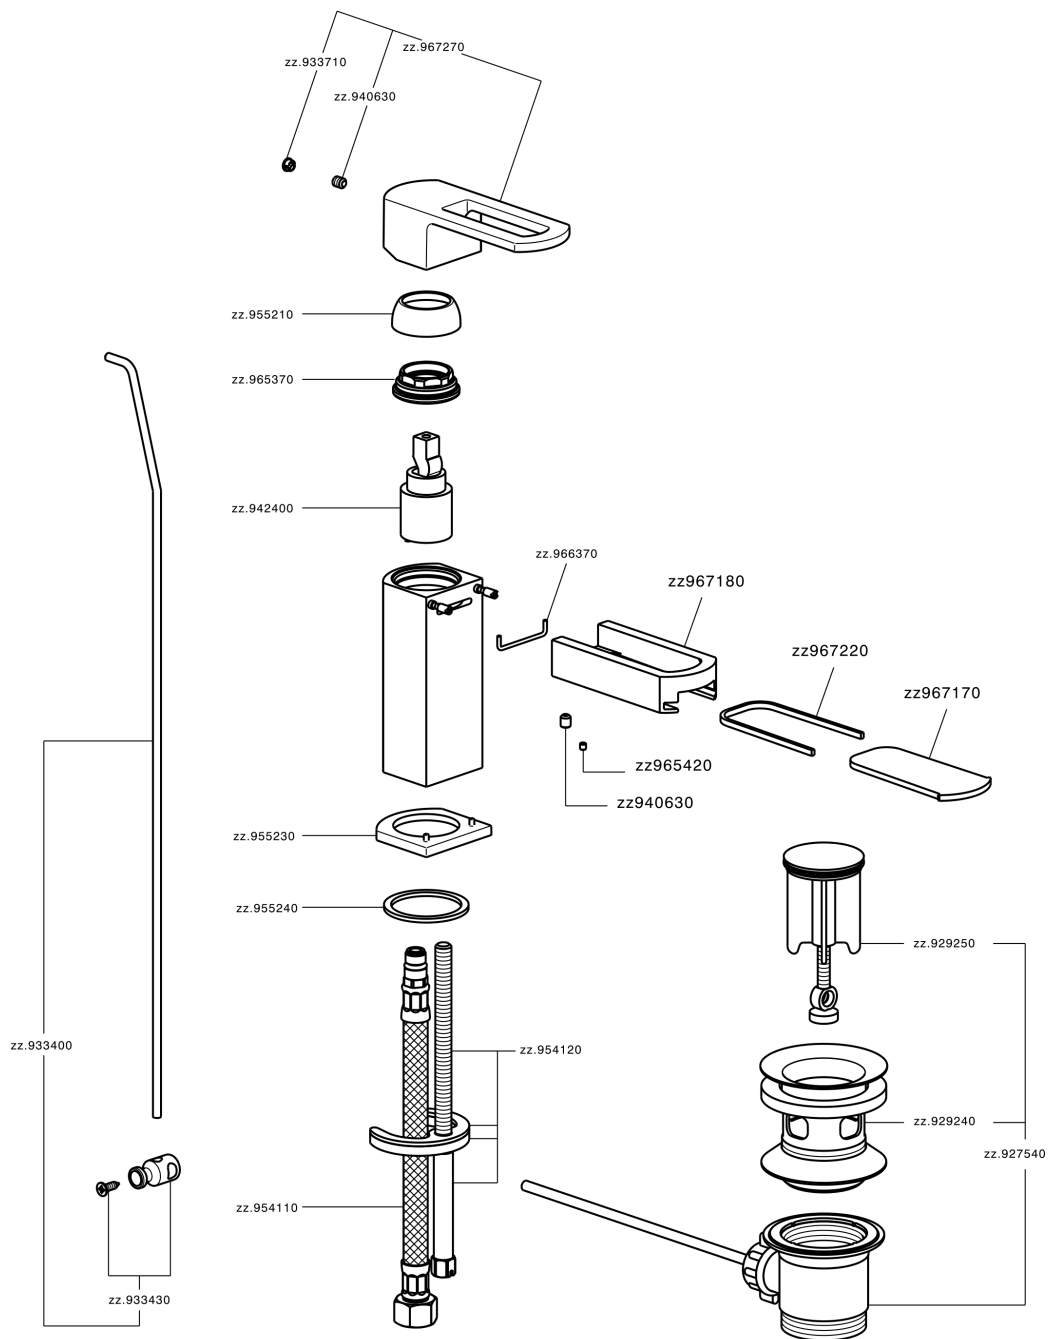

Miscelatore monocomando bidet DADO_DC000550

DC000550

<https://www.huberitalia.com/miscelatore-monocomando-bidet-dado-dc000550>

2024-12-22