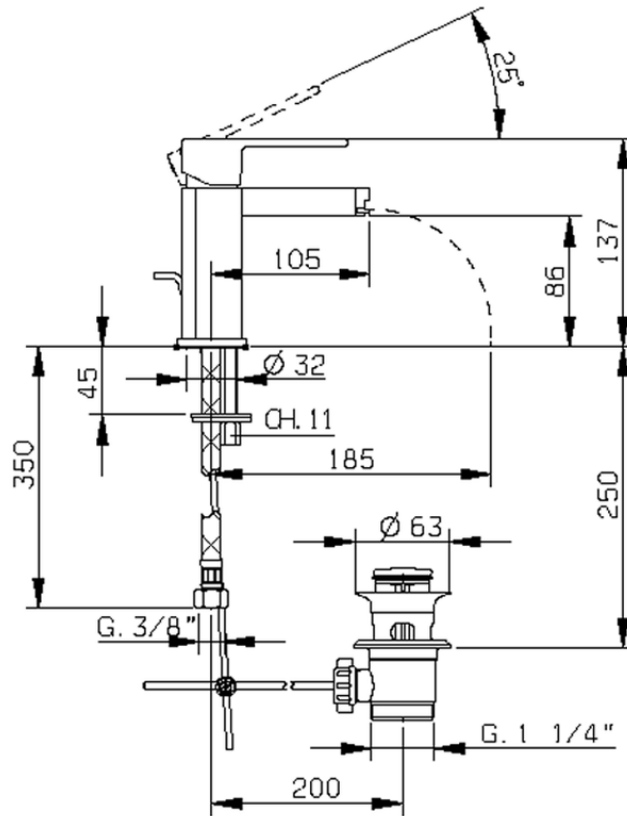

Miscelatore monocomando bidet DADO_DC000550

DC000550

<https://www.huberitalia.com/miscelatore-monocomando-bidet-dado-dc000550>

2024-12-22