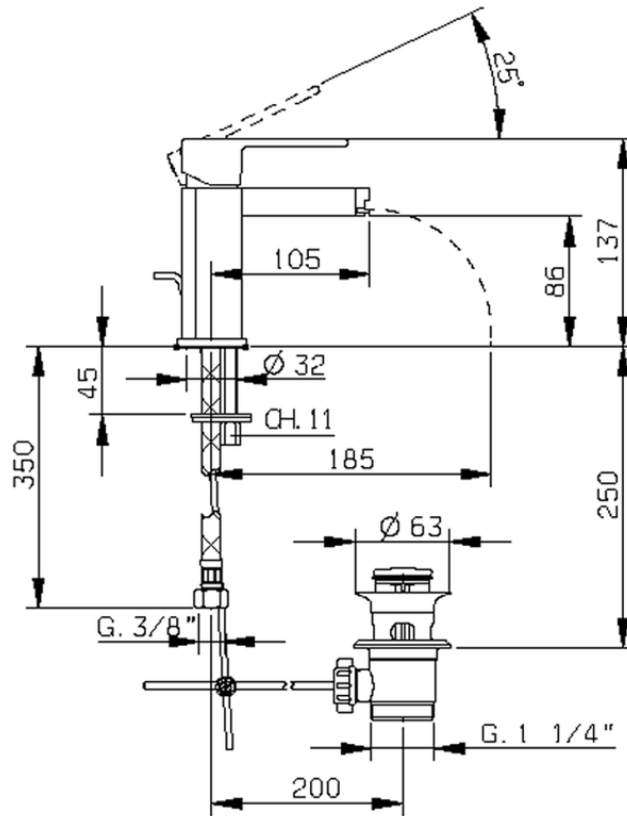

Miscelatore monocomando bidet DADO_DC000550

DC000550

<https://www.huberitalia.com/miscelatore-monocomando-bidet-dado-dc000550>

2025-01-21