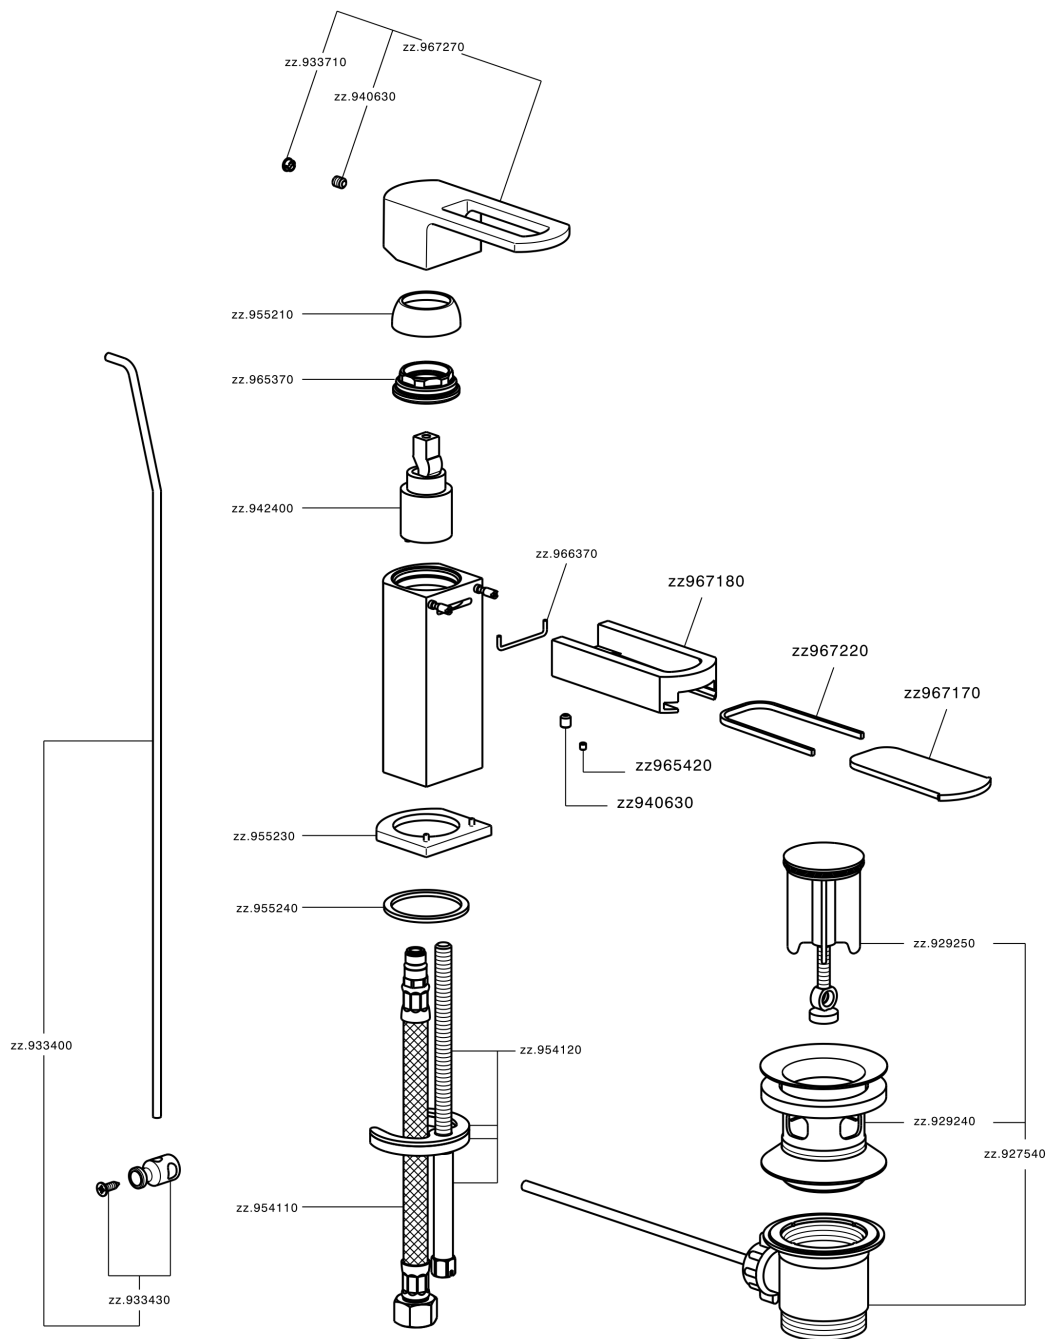

## Miscelatore monocomando bidet DADO\_DC000550

MODELLO **DC000550**

Miscelatore monocomando bidet, con scarico automatico 1"1/4, flex inox G.3/8", inserto bocca disponibile in finitura cromo o fumé

### CARATTERISTICHE

Ricambio Cartuccia **ZZ94240000**

**Cartuccia Monocomando 25 mm**

## Miscelatore monocomando bidet DADO\_DC000550

DC000550

<https://www.huberitalia.com/miscelatore-monocomando-bidet-dado-dc000550>

2025-01-21