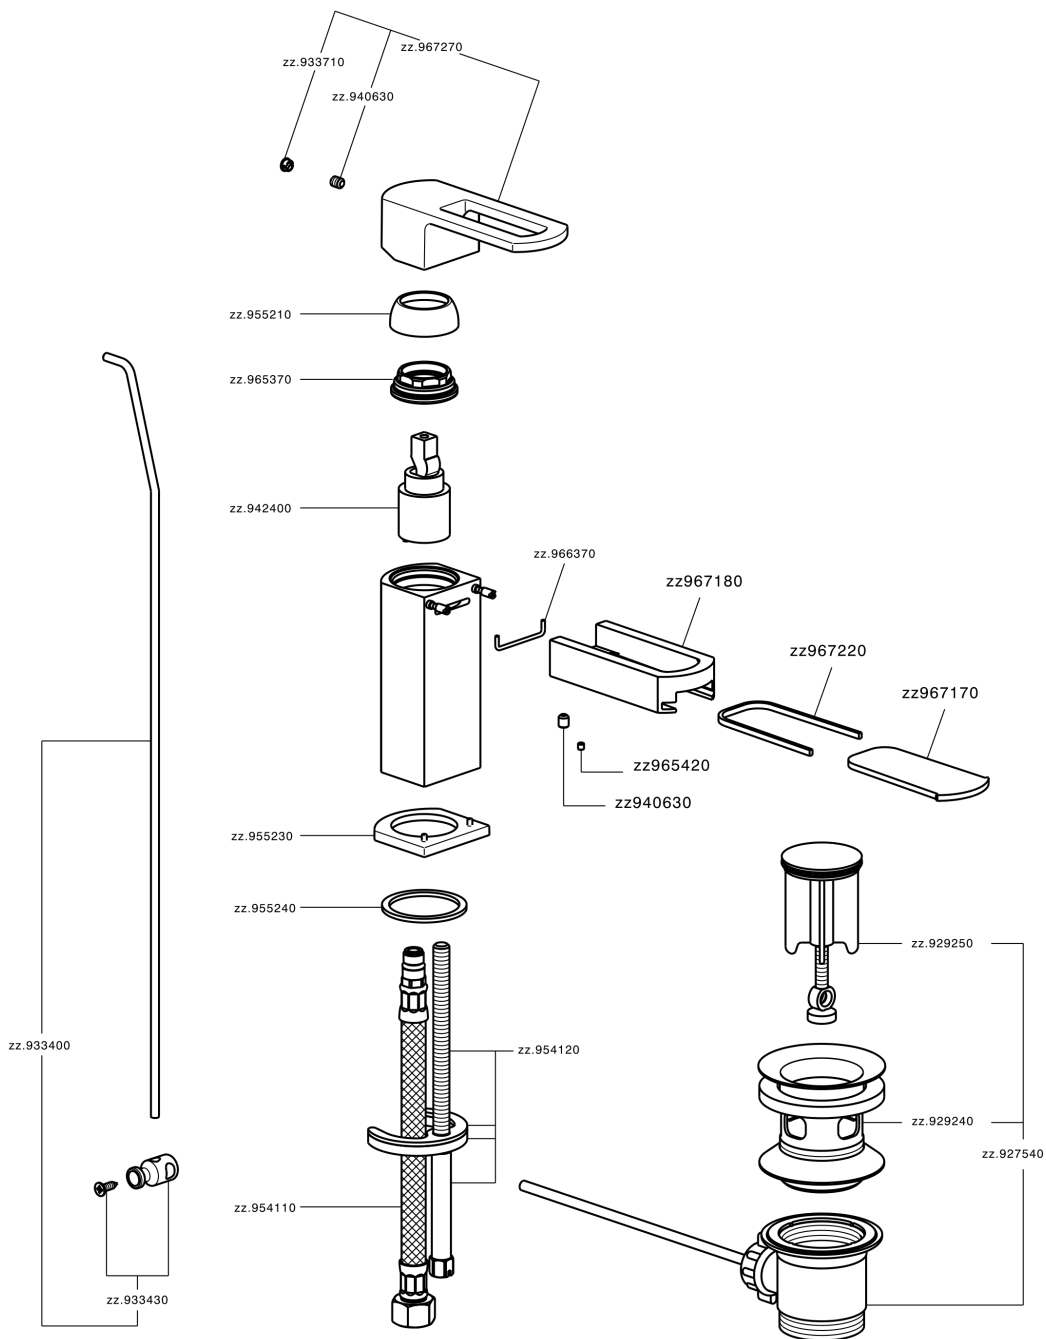

Miscelatore monocomando bidet DADO_DC000550

MODELLO **DC000550**

Miscelatore monocomando bidet, con scarico automatico 1"1/4, flex inox G.3/8", inserto bocca disponibile in finitura cromo o fumé

FINITURE DISPONIBILI

- 
21 21 Cromo
- 
2F 2F Nichel Spazzolato
- 
6U 6U Cromo/Fumè

CARATTERISTICHE

Ricambio Cartuccia **ZZ94240000**

Cartuccia Monocomando 25 mm

Miscelatore monocomando bidet DADO_DC000550

DC000550

<https://www.huberitalia.com/miscelatore-monocomando-bidet-dado-dc000550>