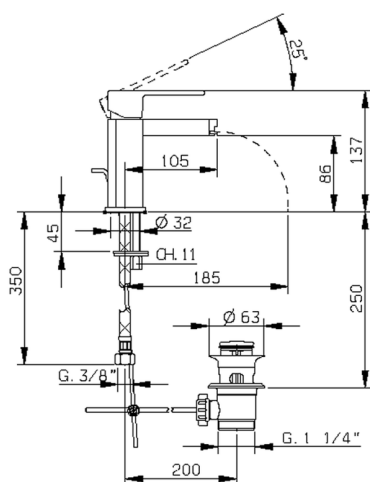

Miscelatore monocomando bidet DADO_DC000550

MODELLO **DC000550**

Miscelatore monocomando bidet, con scarico automatico 1"1/4, flex inox G.3/8", inserto bocca disponibile in finitura cromo o fumé

FINITURE DISPONIBILI

- 
21 21 Cromo
- 
2F 2F Nichel Spazzolato
- 
6U 6U Cromo/Fumè

CARATTERISTICHE

Ricambio Cartuccia **ZZ94240000**

Cartuccia Monocomando 25 mm

Miscelatore monocomando bidet DADO_DC000550

DC000550

<https://www.huberitalia.com/miscelatore-monocomando-bidet-dado-dc000550>