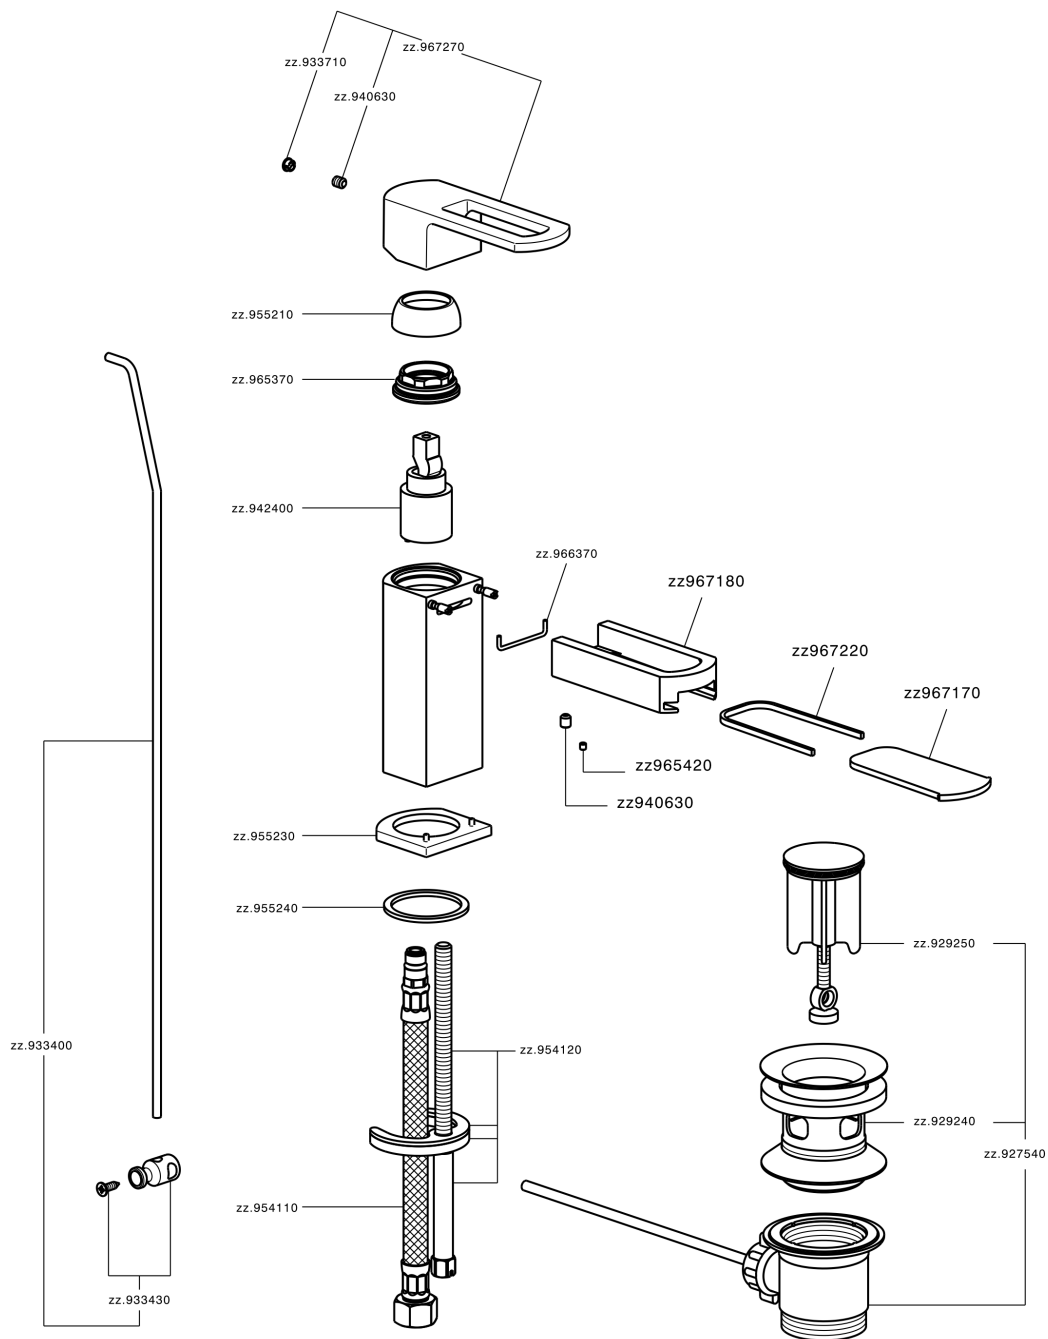

## Miscelatore monocomando bidet DADO\_DC000550

DC000550

<https://www.huberitalia.com/miscelatore-monocomando-bidet-dado-dc000550>

2025-01-21