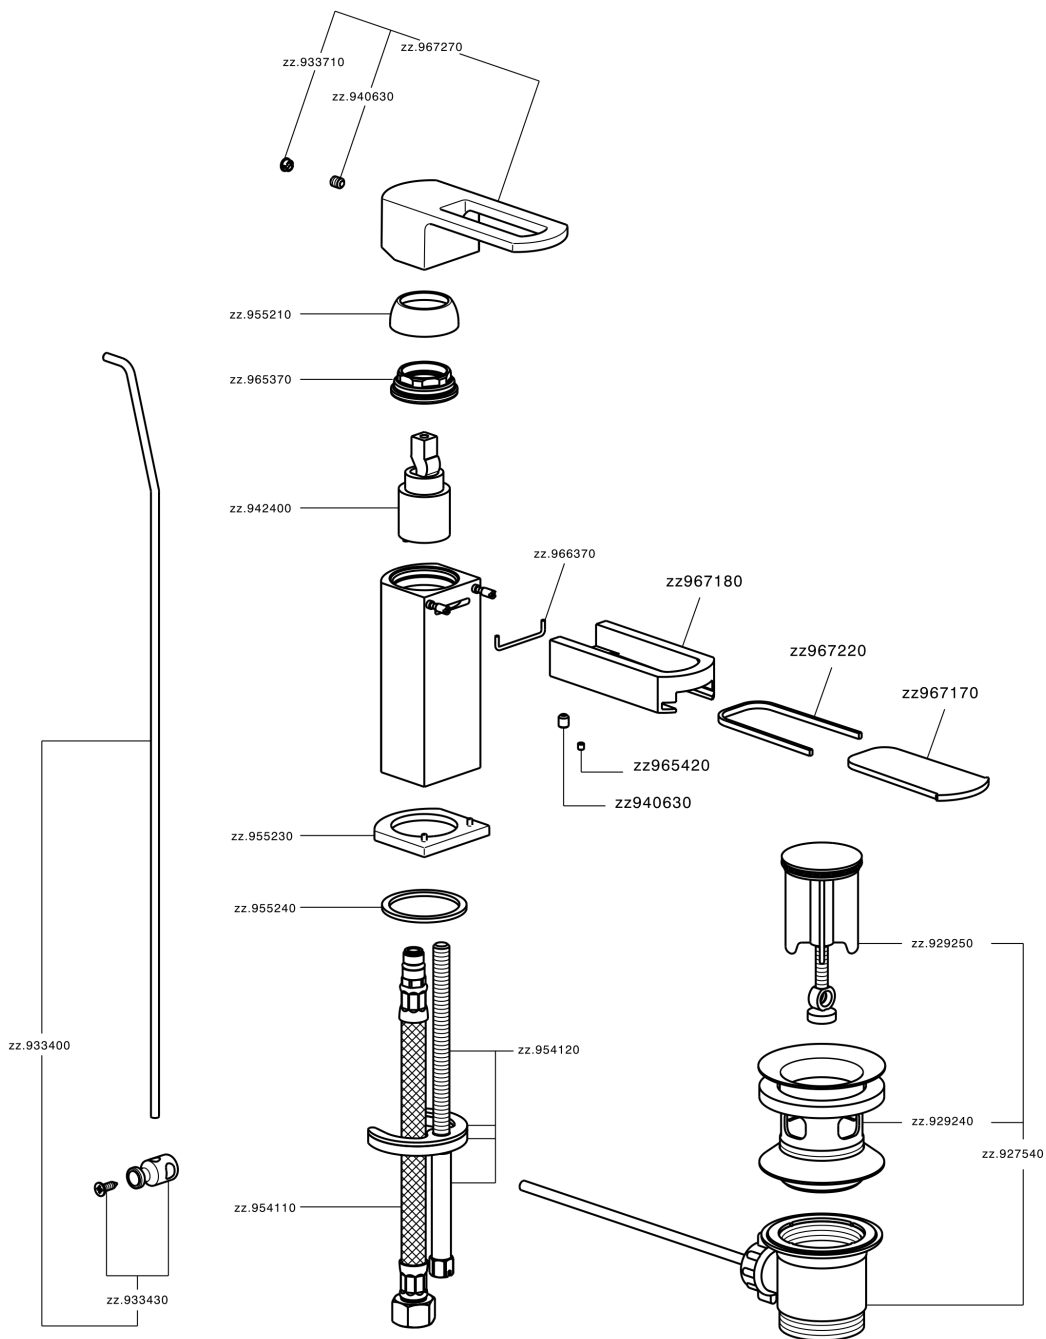

Miscelatore monocomando bidet DADO_DC000550

DC000550

<https://www.huberitalia.com/miscelatore-monocomando-bidet-dado-dc000550>

2024-12-22