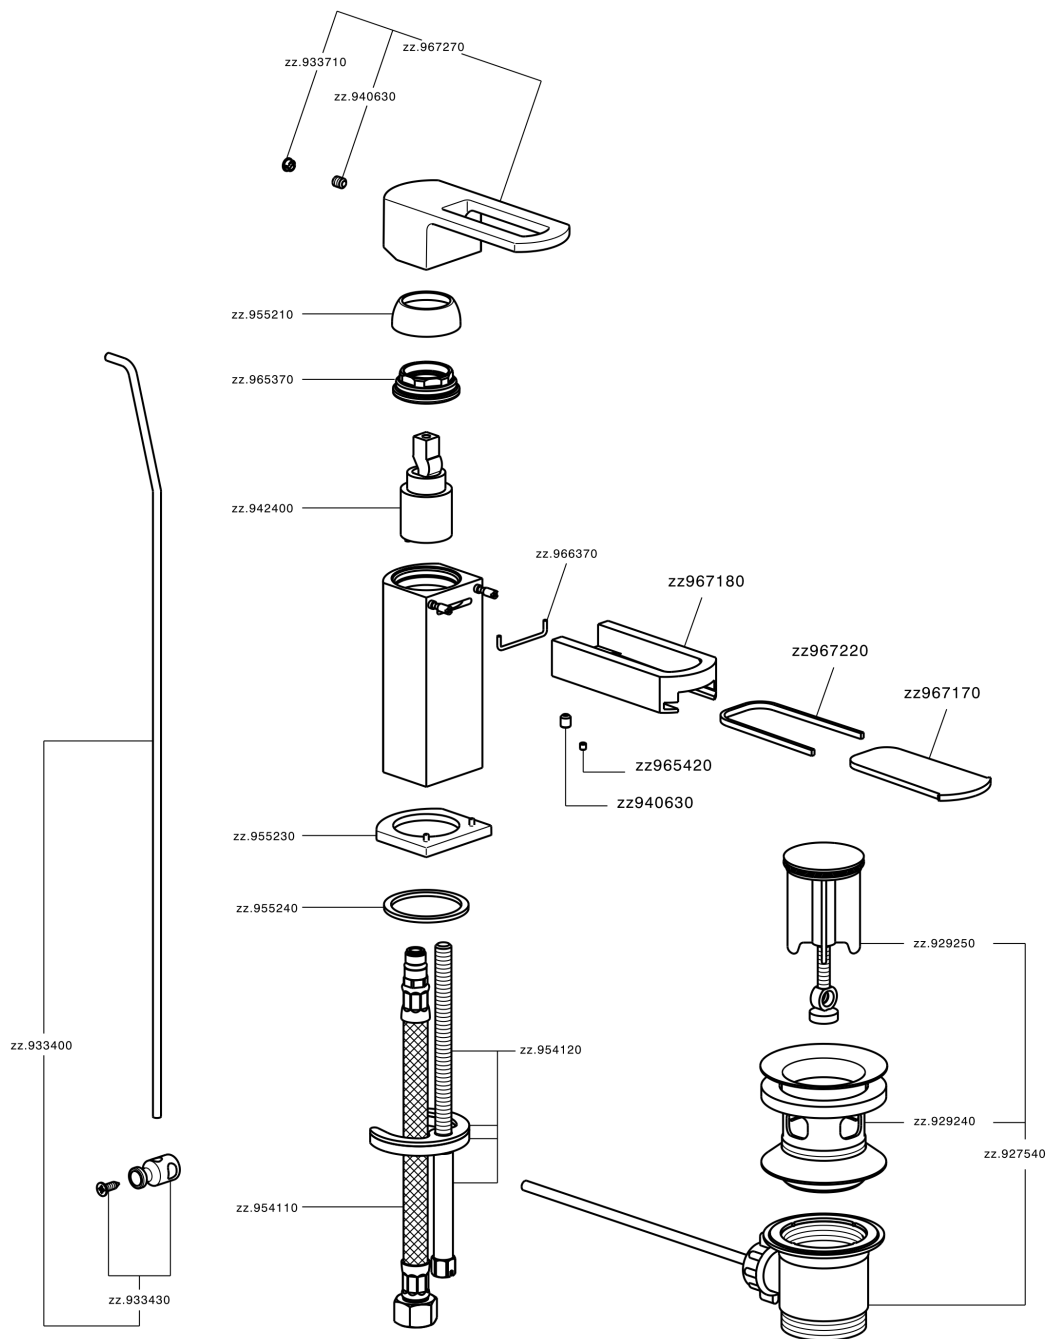

## Miscelatore monocomando bidet DADO\_DC000550

MODELLO **DC000550**

Miscelatore monocomando bidet, con scarico automatico 1"1/4, flex inox G.3/8", inserto bocca disponibile in finitura cromo o fumé

### CARATTERISTICHE

Ricambio Cartuccia **ZZ94240000**

**Cartuccia Monocomando 25 mm**

## Miscelatore monocomando bidet DADO\_DC000550

DC000550

<https://www.huberitalia.com/miscelatore-monocomando-bidet-dado-dc000550>

2024-12-21