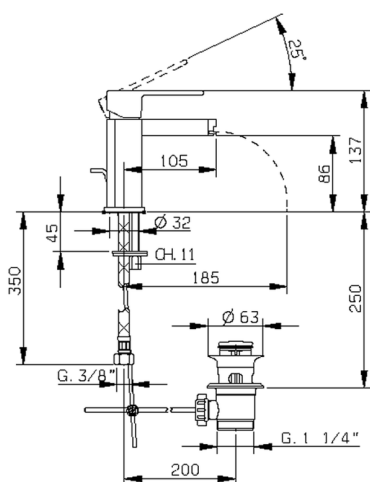

## Miscelatore monocomando bidet DADO\_DC000550

MODELLO **DC000550**

Miscelatore monocomando bidet, con scarico automatico 1"1/4, flex inox G.3/8", inserto bocca disponibile in finitura cromo o fumé

### CARATTERISTICHE

Ricambio Cartuccia **ZZ94240000**

**Cartuccia Monocomando 25 mm**