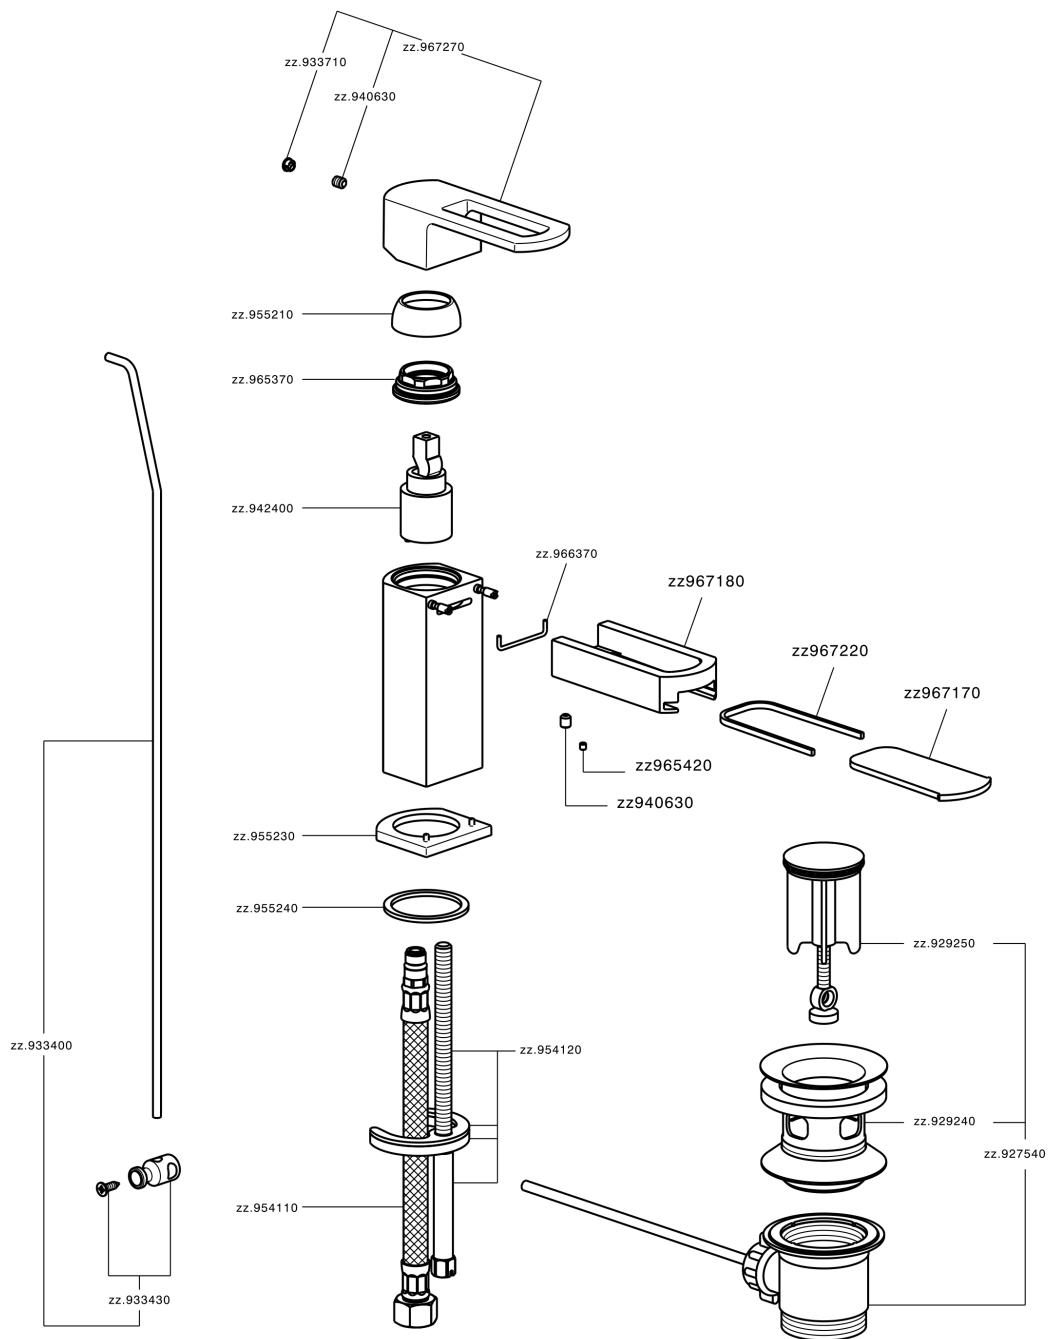

Miscelatore monocomando bidet DADO_DC000550

DC000550

<https://www.huberitalia.com/miscelatore-monocomando-bidet-dado-dc000550>

2024-12-21