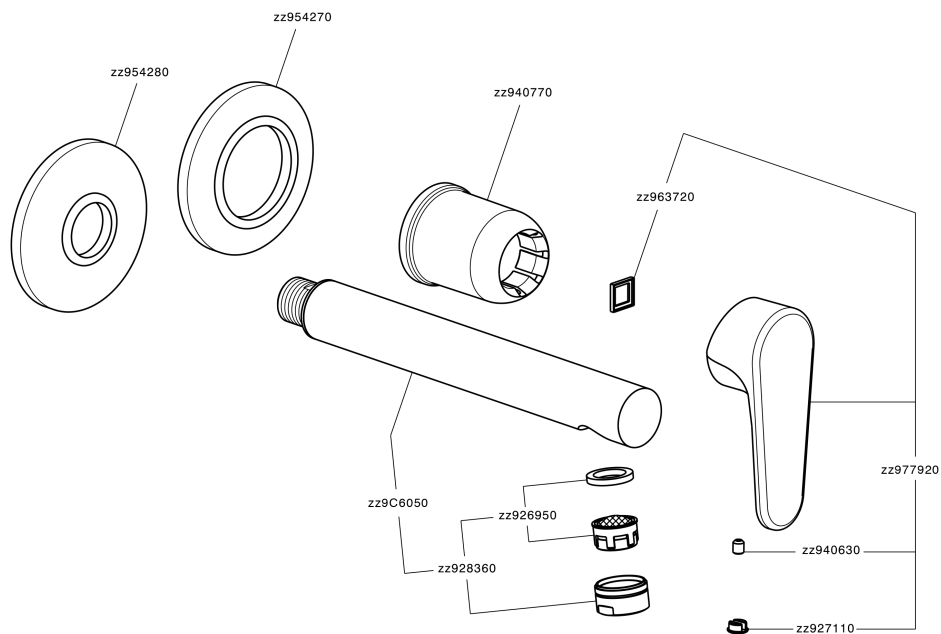

## Parte esterna monocomando lavabo a parete H3\_AH005512

AH005512

<https://www.huberitalia.com/parte-esterna-monocomando-lavabo-a-parete-h3-ah005512>

**Parte incasso monocomando lavabo a parete Easy-Box INCASSO\_ZB002450**

ZB002450 <https://www.huberitalia.com/parte-incasso-monocomando-lavabo-a-parete-easy-box-incasso-zb002450>

2025-02-23