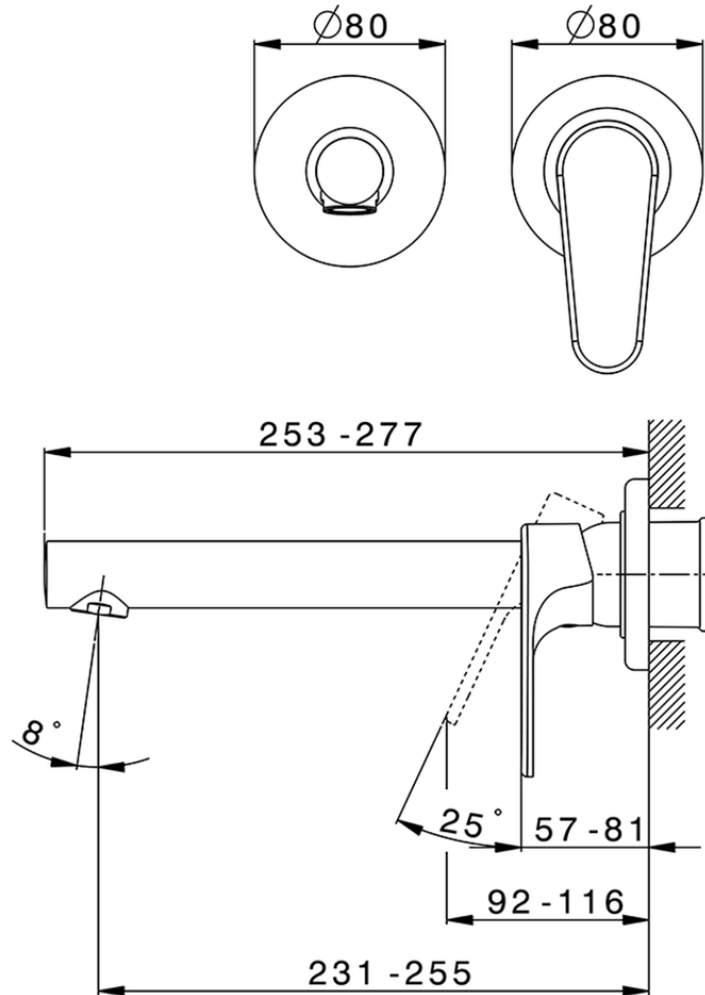

Parte esterna monocomando lavabo a parete H3_AH005512

AH005512

<https://www.huberitalia.com/parte-esterna-monocomando-lavabo-a-parete-h3-ah005512>

Piastra/Plate/Plaque/Platte/Placa

2-3mm: XX 56-76

10mm: XX 48-68