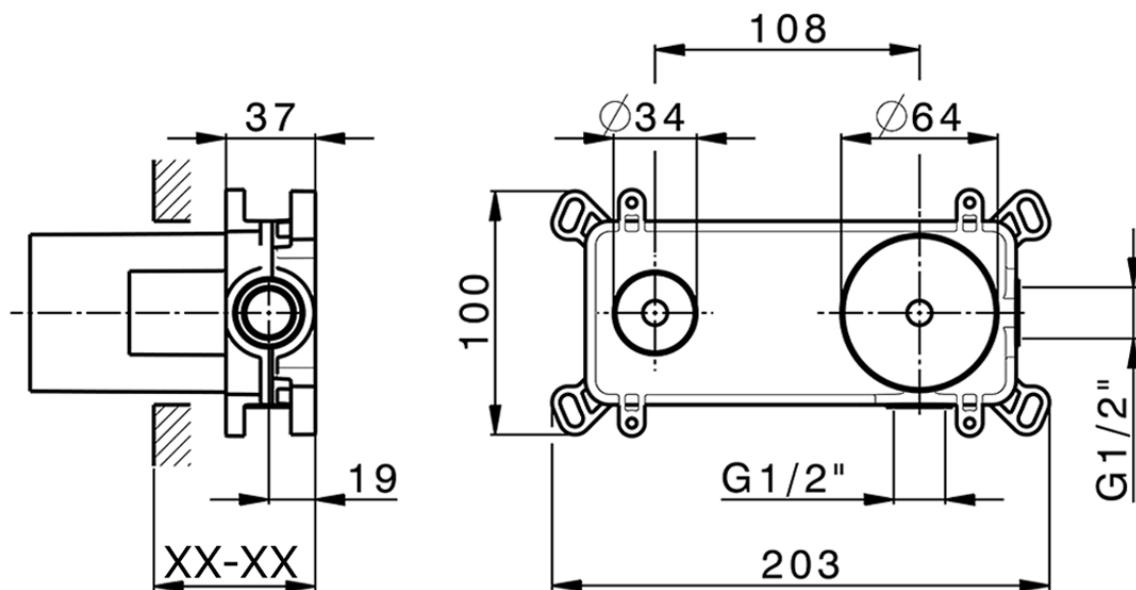

Parte esterna monocomando lavabo a parete H3_AH005512

AH005512

<https://www.huberitalia.com/parte-esterna-monocomando-lavabo-a-parete-h3-ah005512>

Piastra/Plate/Plaque/Platte/Placa

2-3mm: XX 56-76

10mm: XX 48-68