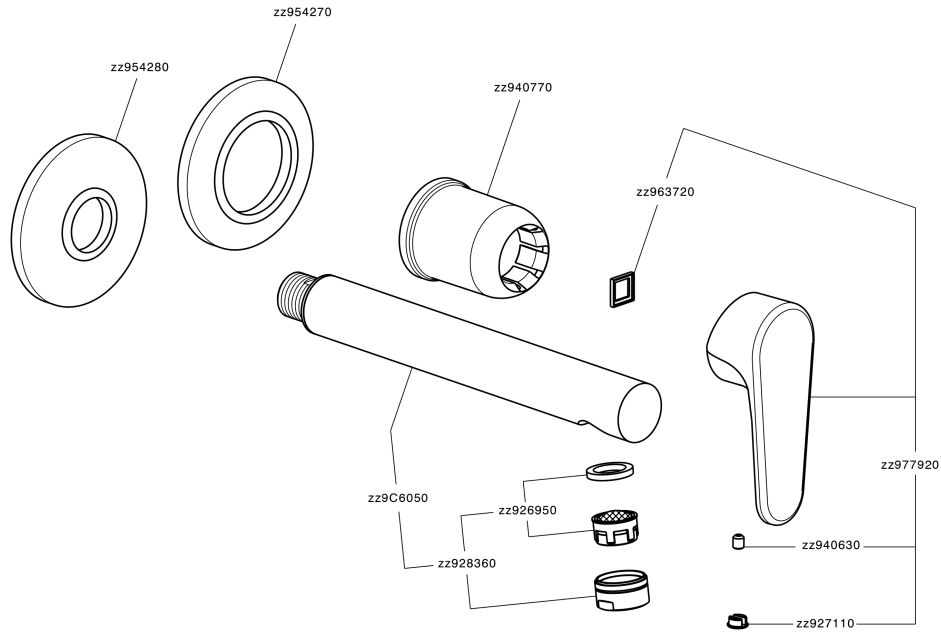

Parte esterna monocomando lavabo a parete H3_AH005512

MODELLO **AH005512**

Parte esterna monocomando lavabo a parete, senza parte incasso, bocca L.250 mm, per art. Easy-Box ZB002450 e art. ZB025510

FINITURE DISPONIBILI

-  **21** 21 Cromo
-  **2F** 2F Nichel Spazzolato
-  **40** 40 Nero Opaco

CARATTERISTICHE

Installazione **Incasso**
 Parti Incasso necessarie **ZB002450**

Parte esterna monocomando lavabo a parete H3_AH005512

AH005512

<https://www.huberitalia.com/parte-esterna-monocomando-lavabo-a-parete-h3-ah005512>

Parte incasso monocomando lavabo a parete Easy-Box INCASSO_ZB002450

MODELLO **ZB002450**

Parte incasso monocomando lavabo a parete Easy-Box, con scatola di protezione, senza parte esterna

EcoStop

Con il Dispositivo EcoStop l'apertura dell'acqua avviene con un punto duro al 50% circa della portata. Un fermo a metà apertura, da vincere con una leggera forza solo e soltanto quando ci sia una reale necessità di richiesta d'acqua alla massima portata. Ciò permette di consumare fino al 50% in meno di acqua.