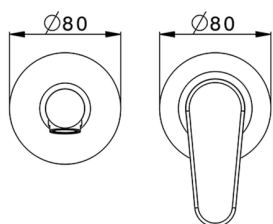

Parte esterna monocomando lavabo a parete H3_AH005512

MODELLO **AH005512**

Parte esterna monocomando lavabo a parete, senza parte incasso, bocca L.250 mm, per art. Easy-Box ZB002450 e art. ZB025510

FINITURE DISPONIBILI

-  **21** 21 Cromo
-  **2F** 2F Nichel Spazzolato
-  **40** 40 Nero Opaco

CARATTERISTICHE

Installazione **Incasso**
 Parti Incasso necessarie **ZB002450**

Parte esterna monocomando lavabo a parete H3_AH005512

AH005512

<https://www.huberitalia.com/parte-esterna-monocomando-lavabo-a-parete-h3-ah005512>

Parte incasso monocomando lavabo a parete Easy-Box INCASSO_ZB002450

MODELLO **ZB002450**

Parte incasso monocomando lavabo a parete Easy-Box, con scatola di protezione, senza parte esterna

FINITURE DISPONIBILI

 **04** 04 Senza Finitura

CARATTERISTICHE

Installazione	Incasso
Ricambio Cartuccia	ZZ95409000
Cartuccia Monocomando 35 mm	
Incasso	1

Piastra/Plate/Plaque/Platte/Placa

2-3mm: XX 56-76

10mm: XX 48-68