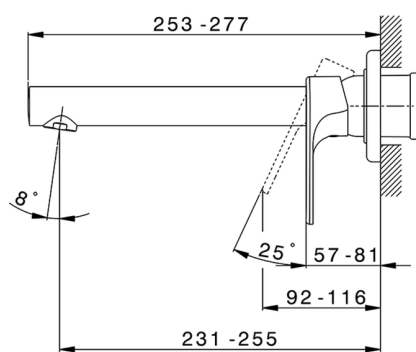

Parte esterna monocomando lavabo a parete H3_AH005512

MODELLO **AH005512**

Parte esterna monocomando lavabo a parete, senza parte incasso, bocca L.250 mm, per art. Easy-Box ZB002450 e art. ZB025510

FINITURE DISPONIBILI

-  **21** 21 Cromo
-  **2F** 2F Nichel Spazzolato
-  **40** 40 Nero Opaco

CARATTERISTICHE

Installazione **Incasso**
 Parti Incasso necessarie **ZB002450**

Parte esterna monocomando lavabo a parete H3_AH005512

AH005512

<https://www.huberitalia.com/parte-esterna-monocomando-lavabo-a-parete-h3-ah005512>

Parte incasso monocomando lavabo a parete Easy-Box INCASSO_ZB002450

MODELLO **ZB002450**

Parte incasso monocomando lavabo a parete Easy-Box, con scatola di protezione, senza parte esterna

FINITURE DISPONIBILI

 **04** 04 Senza Finitura

CARATTERISTICHE

Installazione	Incasso
Ricambio Cartuccia	ZZ95409000
Cartuccia Monocomando 35 mm	
Incasso	1

Piastra/Plate/Plaque/Platte/Placa

2-3mm: XX 56-76

10mm: XX 48-68