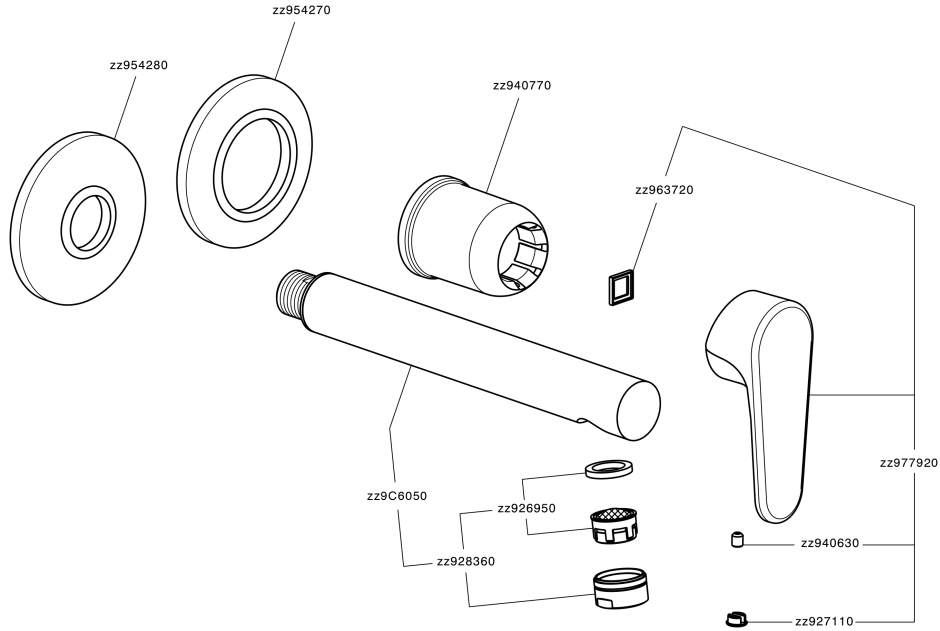

Parte esterna monocomando lavabo a parete H3_AH005512

AH005512

<https://www.huberitalia.com/parte-esterna-monocomando-lavabo-a-parete-h3-ah005512>

Parte incasso monocomando lavabo a parete Easy-Box INCASSO_ZB002450

ZB002450 <https://www.huberitalia.com/parte-incasso-monocomando-lavabo-a-parete-easy-box-incasso-zb002450>

2025-02-23