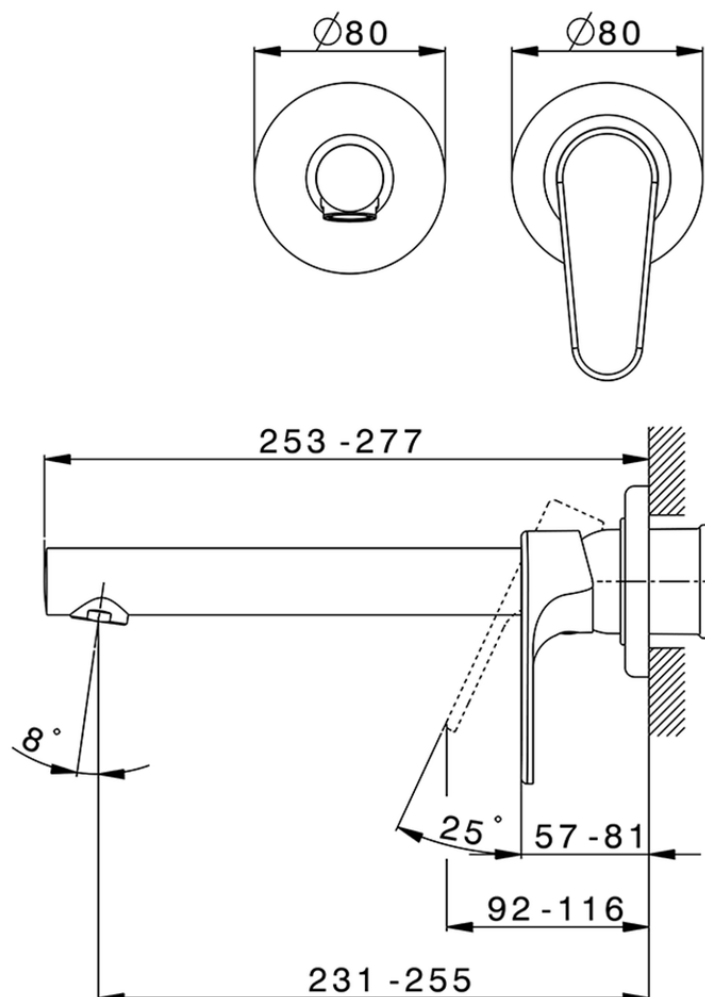

## Parte esterna monocomando lavabo a parete H3\_AH005512

AH005512

<https://www.huberitalia.com/parte-esterna-monocomando-lavabo-a-parete-h3-ah005512>

Piastra/Plate/Plaque/Platte/Placa

2-3mm: XX 56-76

10mm: XX 48-68