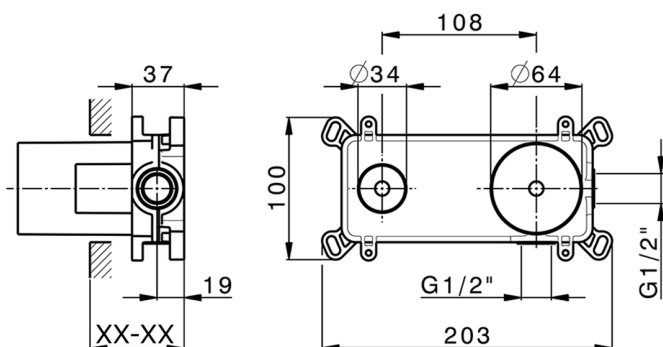

## Parte incasso monocomando lavabo a parete Easy-Box INCASSO\_ZB002450

MODELLO **ZB002450**

Parte incasso monocomando lavabo a parete Easy-Box, con scatola di protezione, senza parte esterna

FINITURE DISPONIBILI

 **04** 04 Senza Finitura

CARATTERISTICHE

Installazione	<b>Incasso</b>
Ricambio Cartuccia	<b>ZZ95409000</b>
<b>Cartuccia Monocomando 35 mm</b>	
Incasso	<b>1</b>

Piastra/Plate/Plaque/Platte/Placa

2-3mm: XX 56-76

10mm: XX 48-68