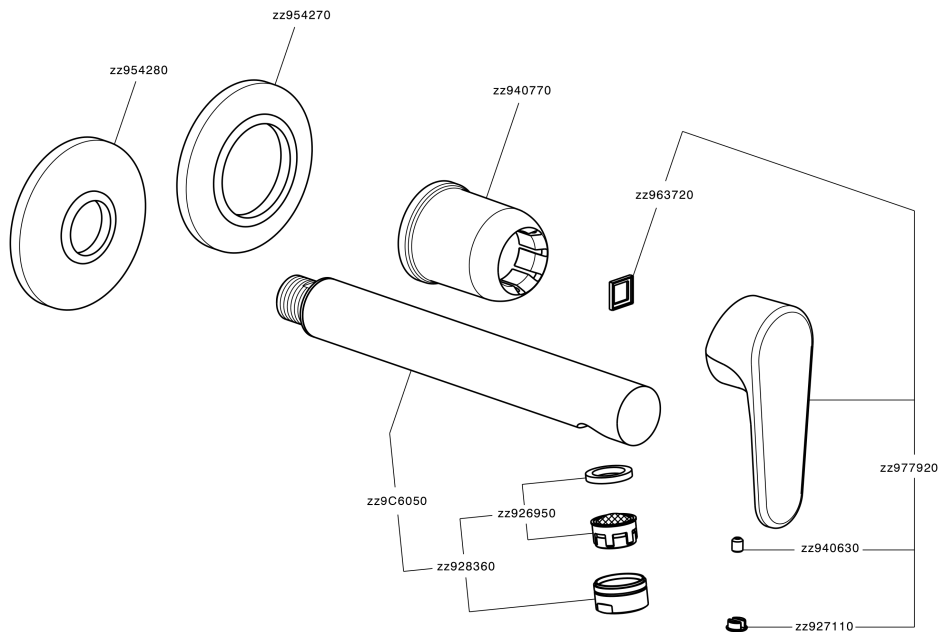

Parte esterna monocomando lavabo a parete H3_AH005512

AH005512

<https://www.huberitalia.com/parte-esterna-monocomando-lavabo-a-parete-h3-ah005512>

Parte incasso monocomando lavabo a parete Easy-Box INCASSO_ZB002450

ZB002450 <https://www.huberitalia.com/parte-incasso-monocomando-lavabo-a-parete-easy-box-incasso-zb002450>

2025-02-23