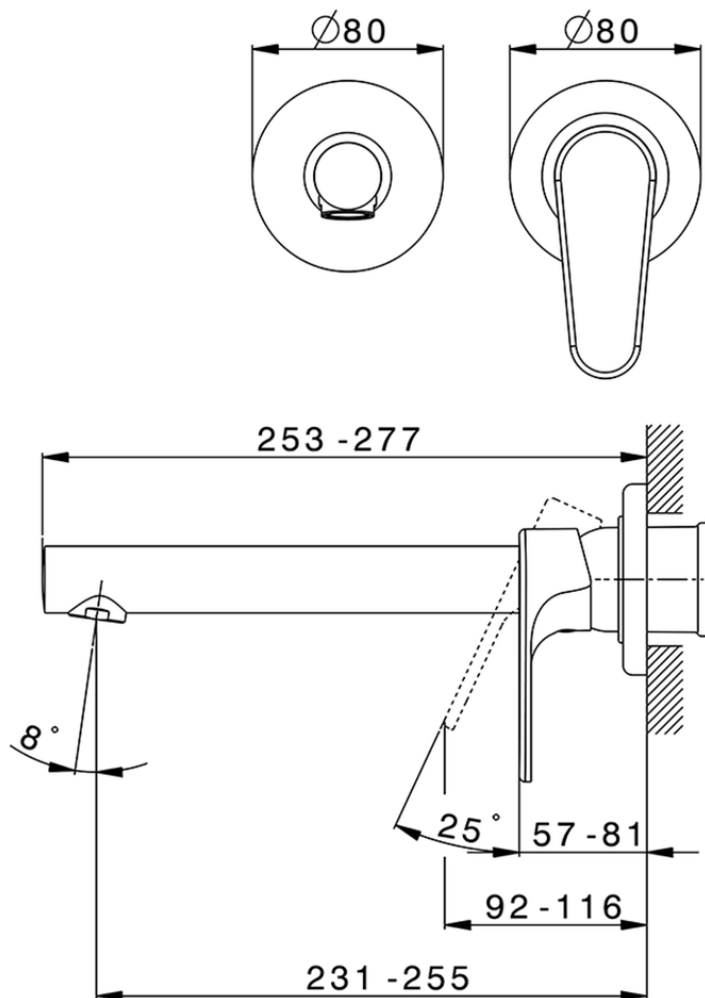

## Parte esterna monocomando lavabo a parete H3\_AH005512

AH005512

<https://www.huberitalia.com/parte-esterna-monocomando-lavabo-a-parete-h3-ah005512>

Piastra/Plate/Plaque/Platte/Placa

2-3mm: XX 56-76

10mm: XX 48-68