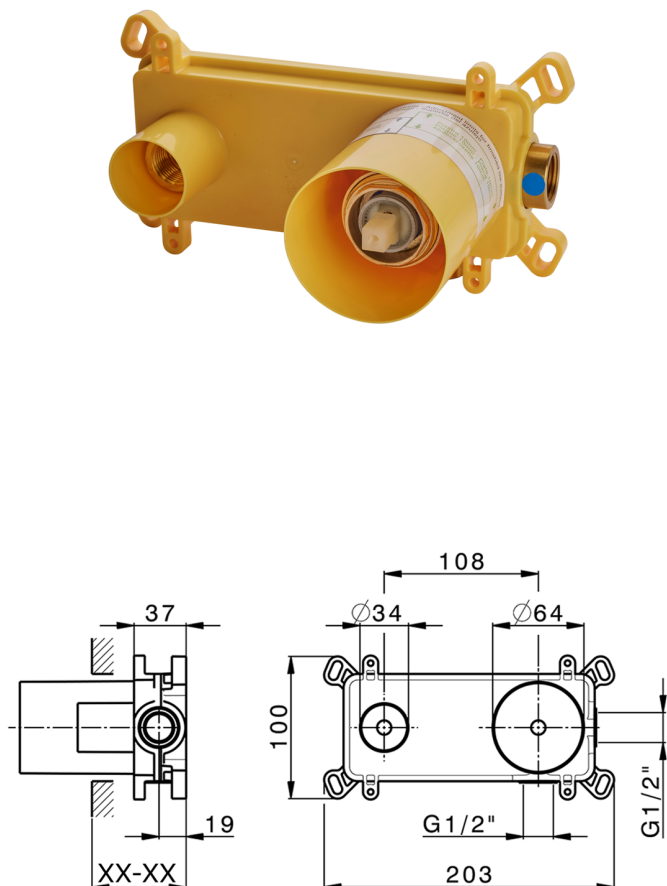

Parte esterna monocomando lavabo a parete CHRONOS_CR00551E

MODELLO **CR00551E**

Parte esterna monocomando lavabo a parete, senza parte incasso, bocca L.250 mm, per art. Easy-Box ZB002450 e art. ZB025510

FINITURE DISPONIBILI

-  **21** 21 Cromo
-  **2F** 2F Nichel Spazzolato
-  **2Q** 2Q Black Titanium

CARATTERISTICHE

Installazione **Incasso**
Parti Incasso necessarie **ZB002450**

Parte esterna monocomando lavabo a parete CHRONOS_CR00551E

CR00551E

<https://www.huberitalia.com/parte-esterna-monocomando-lavabo-a-parete-chronos-cr00551e>

Parte incasso monocomando lavabo a parete Easy-Box INCASSO_ZB002450

MODELLO **ZB002450**

Parte incasso monocomando lavabo a parete Easy-Box, con scatola di protezione, senza parte esterna

FINITURE DISPONIBILI

CARATTERISTICHE

Installazione	Incasso
Ricambio Cartuccia	ZZ95409000
Cartuccia Monocomando 35 mm	
Incasso	1

Piastra/Plate/Plaque/Platte/Placa

2-3mm: XX 56-76

10mm: XX 48-68

EcoStop

Con il Dispositivo EcoStop l'apertura dell'acqua avviene con un punto duro al 50% circa della portata. Un fermo a metà apertura, da vincere con una leggera forza solo e soltanto quando ci sia una reale necessità di richiesta d'acqua alla massima portata. Ciò permette di consumare fino al 50% in meno di acqua.