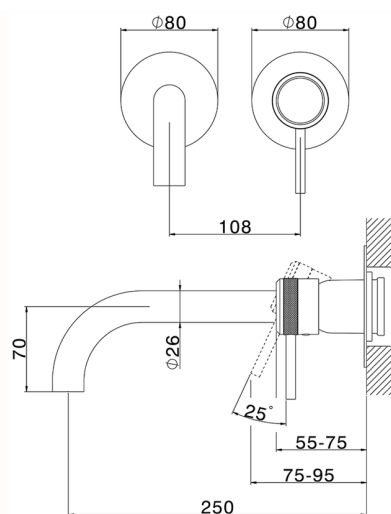

Parte esterna monocomando lavabo a parete CHRONOS_CR00551E

MODELLO **CR00551E**

Parte esterna monocomando lavabo a parete, senza parte incasso, bocca L.250 mm, per art. Easy-Box ZB002450 e art. ZB025510

FINITURE DISPONIBILI

-  **21** 21 Cromo
-  **2F** 2F Nichel Spazzolato
-  **2Q** 2Q Black Titanium

CARATTERISTICHE

Installazione **Incasso**
Parti Incasso necessarie **ZB002450**

Parte esterna monocomando lavabo a parete CHRONOS_CR00551E

CR00551E

<https://www.huberitalia.com/parte-esterna-monocomando-lavabo-a-parete-chronos-cr00551e>

Parte incasso monocomando lavabo a parete Easy-Box INCASSO_ZB002450

MODELLO **ZB002450**

Parte incasso monocomando lavabo a parete Easy-Box, con scatola di protezione, senza parte esterna

FINITURE DISPONIBILI

CARATTERISTICHE

Installazione	Incasso
Ricambio Cartuccia	ZZ95409000
Cartuccia Monocomando 35 mm	
Incasso	1

Piastra/Plate/Plaque/Platte/Placa

2-3mm: XX 56-76

10mm: XX 48-68

EcoStop

Con il Dispositivo EcoStop l'apertura dell'acqua avviene con un punto duro al 50% circa della portata. Un fermo a metà apertura, da vincere con una leggera forza solo e soltanto quando ci sia una reale necessità di richiesta d'acqua alla massima portata. Ciò permette di consumare fino al 50% in meno di acqua.