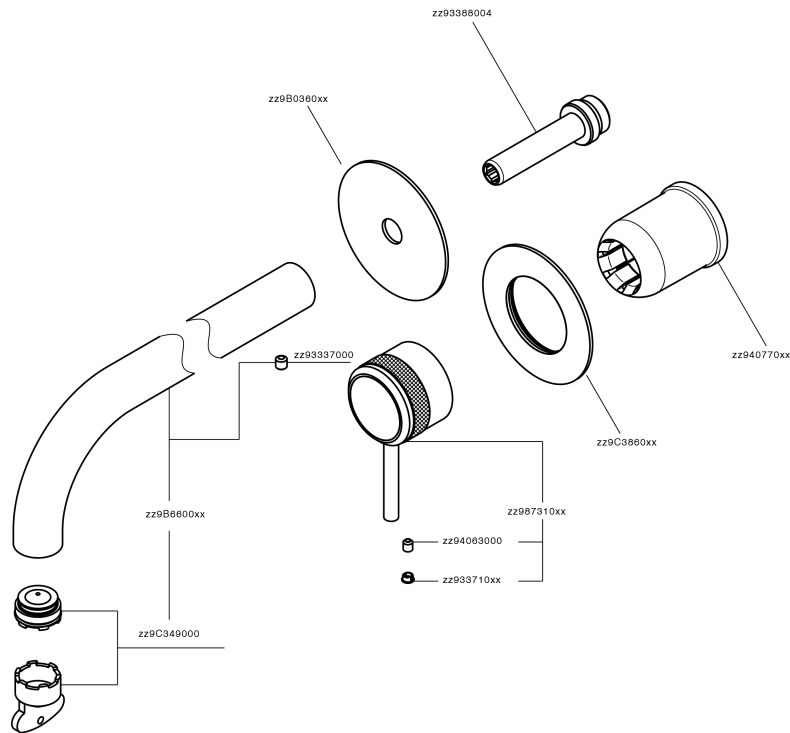

Parte esterna monocomando lavabo a parete CHRONOS_CR00551E

MODELLO **CR00551E**

Parte esterna monocomando lavabo a parete, senza parte incasso, bocca L.250 mm, per art. Easy-Box ZB002450 e art. ZB025510

FINITURE DISPONIBILI

-  **21** 21 Cromo
-  **2F** 2F Nichel Spazzolato
-  **2Q** 2Q Black Titanium

CARATTERISTICHE

Installazione **Incasso**
Parti Incasso necessarie **ZB002450**

Parte esterna monocomando lavabo a parete CHRONOS_CR00551E

CR00551E

<https://www.huberitalia.com/parte-esterna-monocomando-lavabo-a-parete-chronos-cr00551e>

Parte incasso monocomando lavabo a parete Easy-Box INCASSO_ZB002450

MODELLO **ZB002450**

Parte incasso monocomando lavabo a parete Easy-Box, con scatola di protezione, senza parte esterna

FINITURE DISPONIBILI

CARATTERISTICHE

Installazione	Incasso
Ricambio Cartuccia	ZZ95409000
Cartuccia Monocomando 35 mm	
Incasso	1

Piastra/Plate/Plaque/Platte/Placa

2-3mm: XX 56-76

10mm: XX 48-68

EcoStop

Con il Dispositivo EcoStop l'apertura dell'acqua avviene con un punto duro al 50% circa della portata. Un fermo a metà apertura, da vincere con una leggera forza solo e soltanto quando ci sia una reale necessità di richiesta d'acqua alla massima portata. Ciò permette di consumare fino al 50% in meno di acqua.