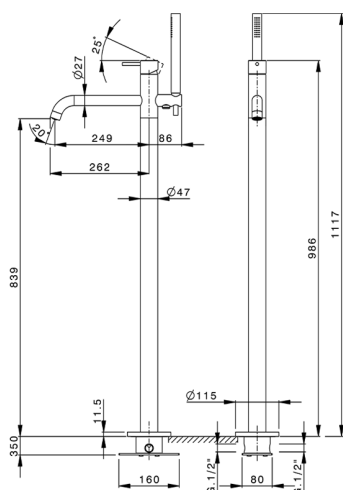

Miscelatore monocomando vasca a pavimento LYNOX_LX004204

MODELLO **LX004204**

Miscelatore monocomando vasca a pavimento, con deviatore, supporto doccetta su colonna, doccetta monogetto minimalista D.22 mm in INOX, completo di parte incasso, flex inox 150 cm, Inox AISI 316L

FINITURE DISPONIBILI

D1 D1 Inox Spazzolato

CARATTERISTICHE

Ricambio Cartuccia **ZZ9B871000**

Cartuccia Monocomando Progressiva 40 mm

2024-11-23