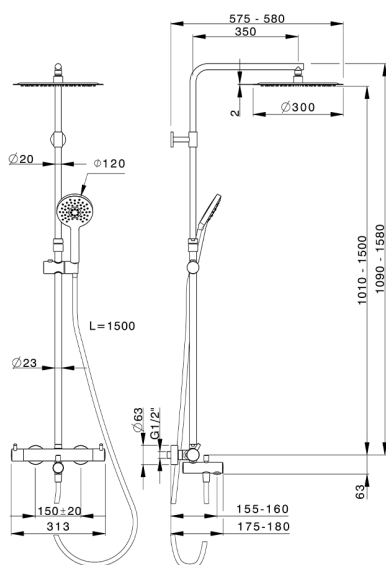

Colonna vasca termostatica 3 funzioni COLUMNS_K2C8501D

MODELLO **K2C8501D**

Colonna doccia termostatica 2 funzioni, devia stop 2 uscite, colonna telescopica, supporto doccetta scorrevole, doccetta 3 getti D.120 mm ABS, soffione tondo D.300 mm sp.2 mm in INOX, flessibile liscio SILVERFLEX 150 cm

FINITURE DISPONIBILI

-  **21** 21 Cromo
-  **40** 40 Nero Opaco

CARATTERISTICHE

Ricambio Cartuccia **22.04A.AR - ZZ97279004**

Cartuccia Termostatica Argo 2 (filtro lungo)

DeviaStop

La tecnologia Devia Stop di Huber consente con un semplice movimento rotativo di gestire la portata dell'acqua e di scegliere la modalità d'erogazione (soffione, doccetta a mano).