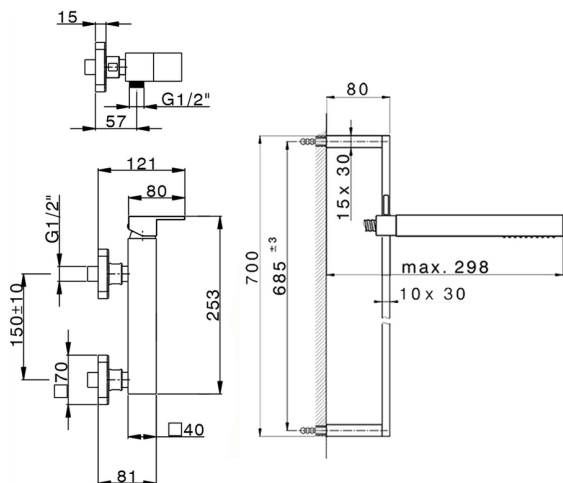

Miscelatore monocomando doccia completo NUOVA EGO_NE000464

MODELLO **NE000464**

Miscelatore monocomando doccia completo, asta 70 cm con supporto scorrevole, doccetta monogetto minimalista quadra 27x27 mm ABS, flessibile liscio SILVERFLEX 150 cm

FINITURE DISPONIBILI

-  **21** 21 Cromo
-  **2F** 2F Nichel Spazzolato
-  **40** 40 Nero Opaco
-  **4Q** 4Q Bianco Opaco

CARATTERISTICHE

Ricambio Cartuccia **ZZ97179000**

Cartuccia Monocomando 35 mm

2024-11-21