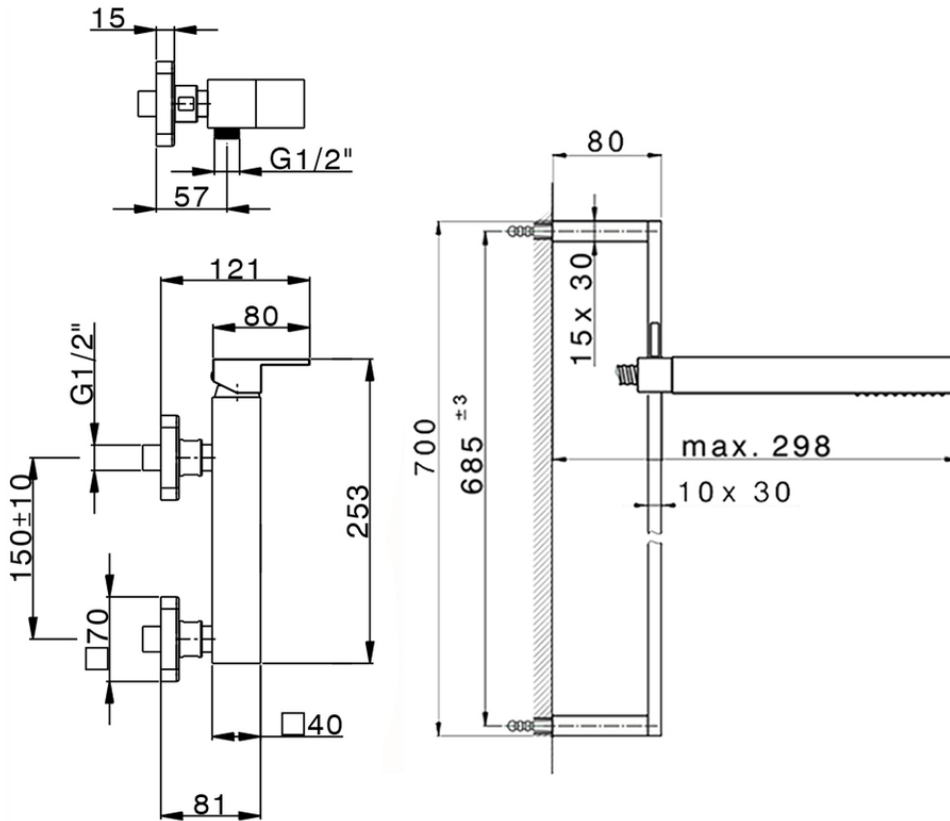

Miscelatore monocomando doccia completo NUOVA EGO_NE000464

NE000464

<https://huberitalia.com/miscelatore-monocomando-doccia-completo-nuova-ego-ne000464>

2024-11-24