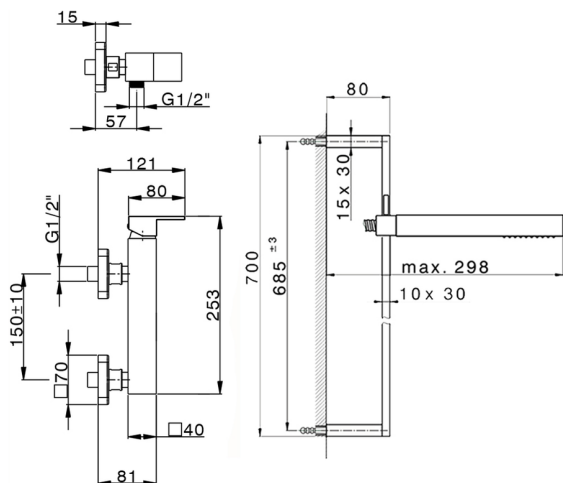

## Miscelatore monocomando doccia completo NUOVA EGO\_NE000464

MODELLO **NE000464**

Miscelatore monocomando doccia completo, asta 70 cm con supporto scorrevole, doccetta monogetto minimalista quadra 27x27 mm ABS, flessibile liscio SILVERFLEX 150 cm

### CARATTERISTICHE

Ricambio Cartuccia **ZZ97179000**

**Cartuccia Monocomando 35 mm**

2024-11-21