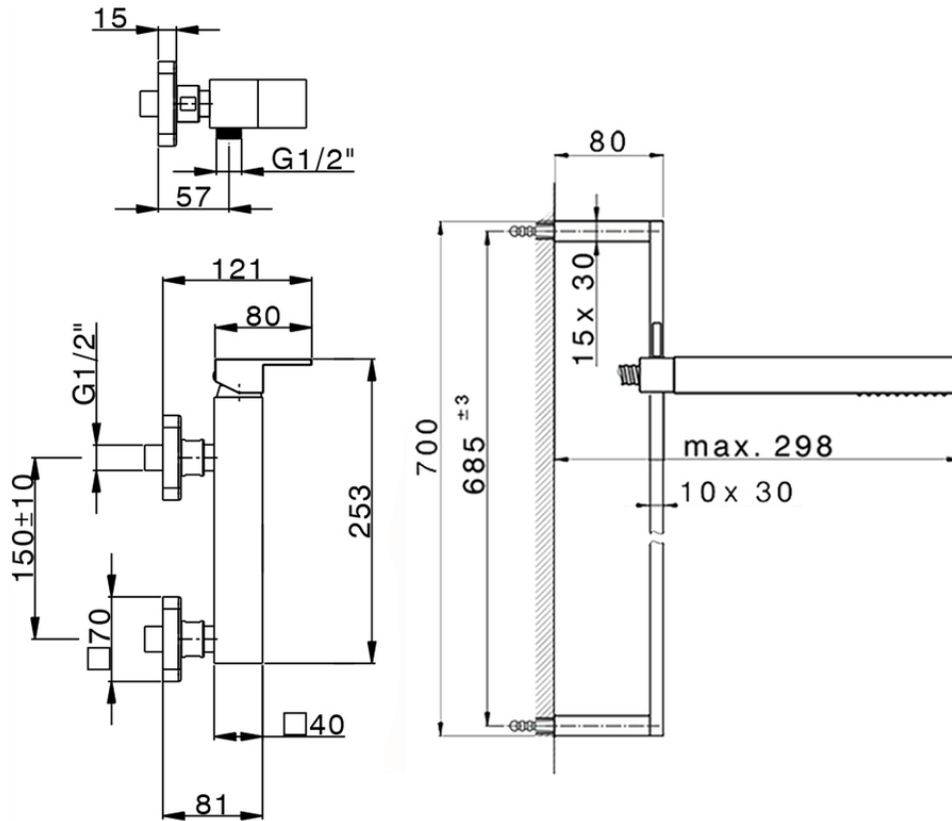

Miscelatore monocomando doccia completo NUOVA EGO_NE000464

NE000464

<https://huberitalia.com/miscelatore-monocomando-doccia-completo-nuova-ego-ne000464>

2024-11-21