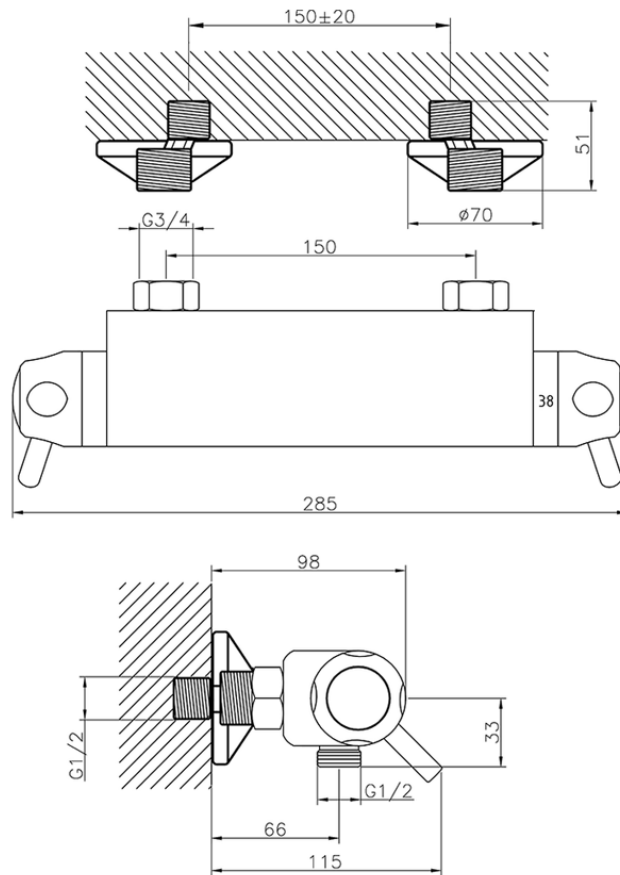

Miscelatore termostatico doccia COLLETTIVITÀ_CPT01010

CPT01010

<https://www.huberitalia.com/miscelatore-termostatico-doccia-collettivita-cpt01010>

2025-03-13