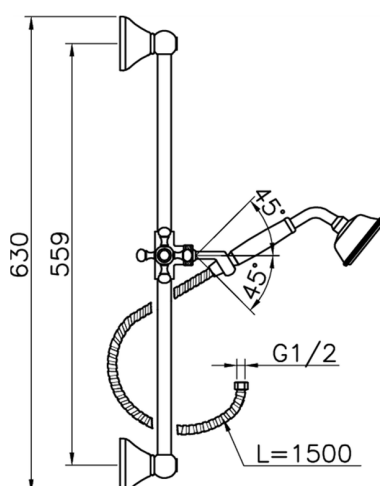

FINITURE DISPONIBILI

- **AC** AC Nichel Satinato Spazzolato
- **AG** AG Oro Antico
- **BA** BA Vecchio Bronzo
- **CR** CR Cromo
- **2W** 2W Oro Spazzolato