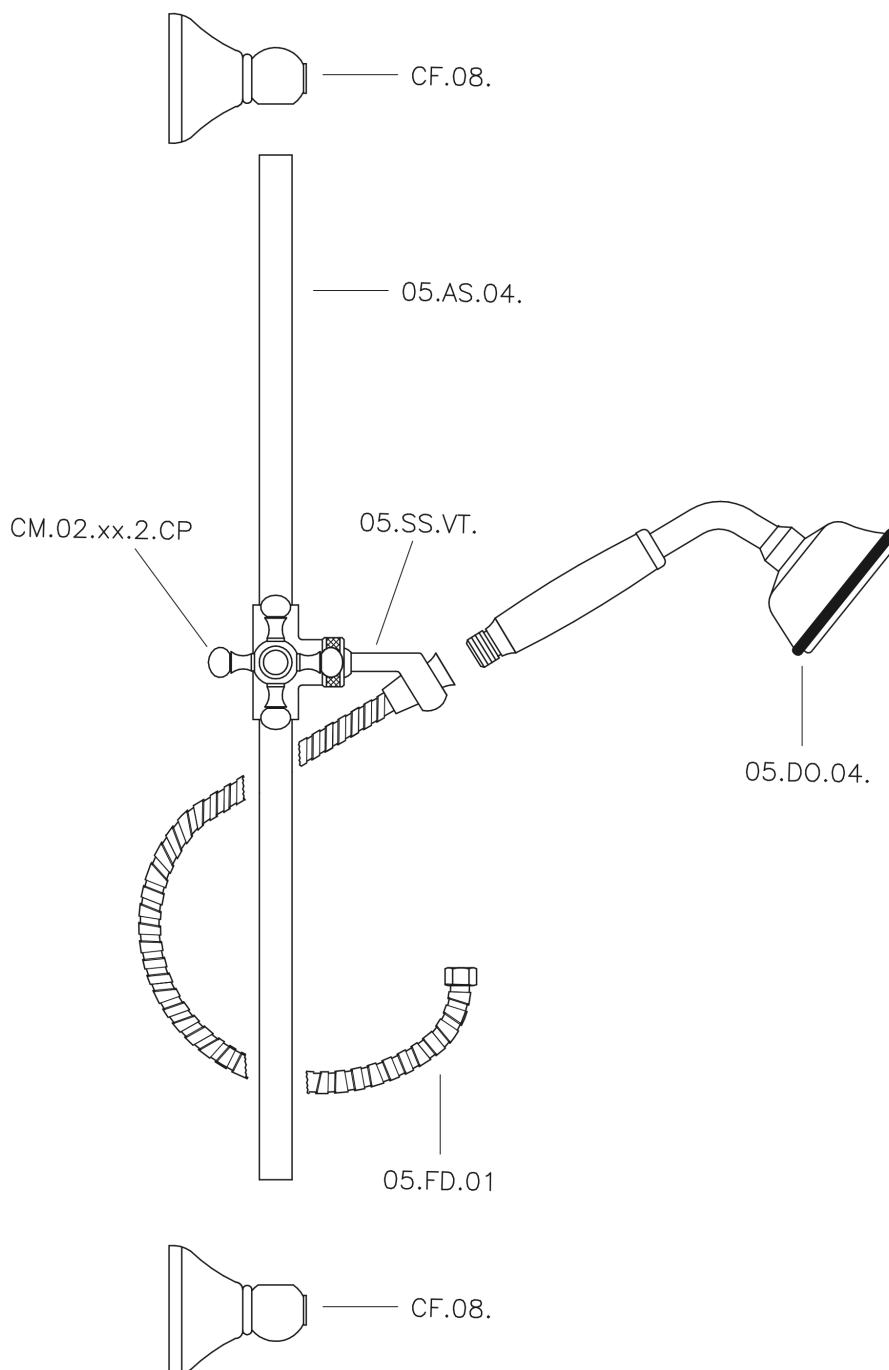

## Completo doccia saliscendi Victorian SHOWER\_62.03H.

MODELLO **62.03H.**

Completo doccia saliscendi Victorian, asta 56 cm con supporto scorrevole, doccetta monogetto Classica D.78 mm in Ottone, flex Ottone 150 cm

## Completo doccia saliscendi Victorian SHOWER\_62.03H.

62.03H.

<https://www.huberitalia.com/completo-doccia-saliscendi-victorian-shower-62-03h>

2025-03-13