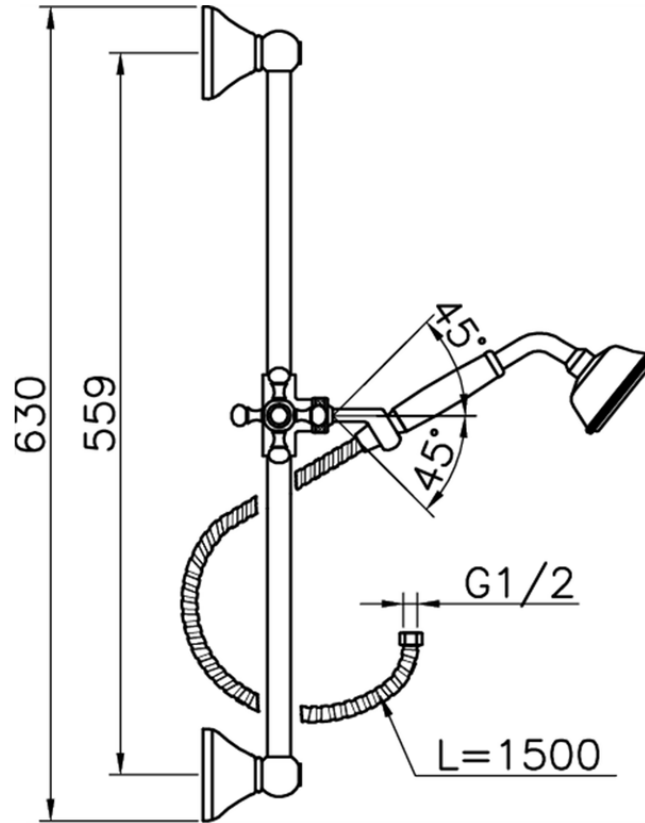

Completo doccia saliscendi Victorian SHOWER_62.03H.

62.03H.

<https://www.huberitalia.com/completo-doccia-saliscendi-victorian-shower-62-03h>

2025-03-13