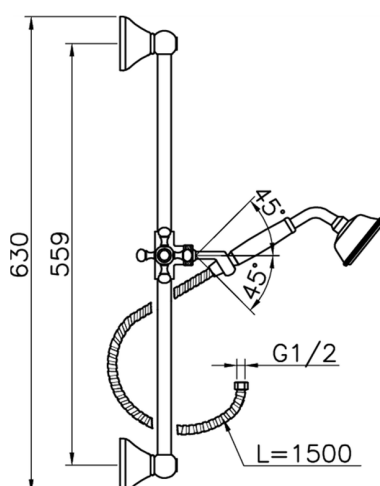

Completo doccia saliscendi Victorian SHOWER_62.03H.

MODELLO **62.03H.**

Completo doccia saliscendi Victorian, asta 56 cm con supporto scorrevole, doccetta monogetto Classica D.78 mm in Ottone, flex Ottone 150 cm

FINITURE DISPONIBILI

-  **AC** AC Nichel Satinato Spazzolato
-  **AG** AG Oro Antico
-  **BA** BA Vecchio Bronzo
-  **CR** CR Cromo
-  **2W** 2W Oro Spazzolato

CARATTERISTICHE

Completo doccia saliscendi Victorian SHOWER_62.03H.

62.03H.

<https://www.huberitalia.com/completo-doccia-saliscendi-victorian-shower-62-03h>

2025-03-14