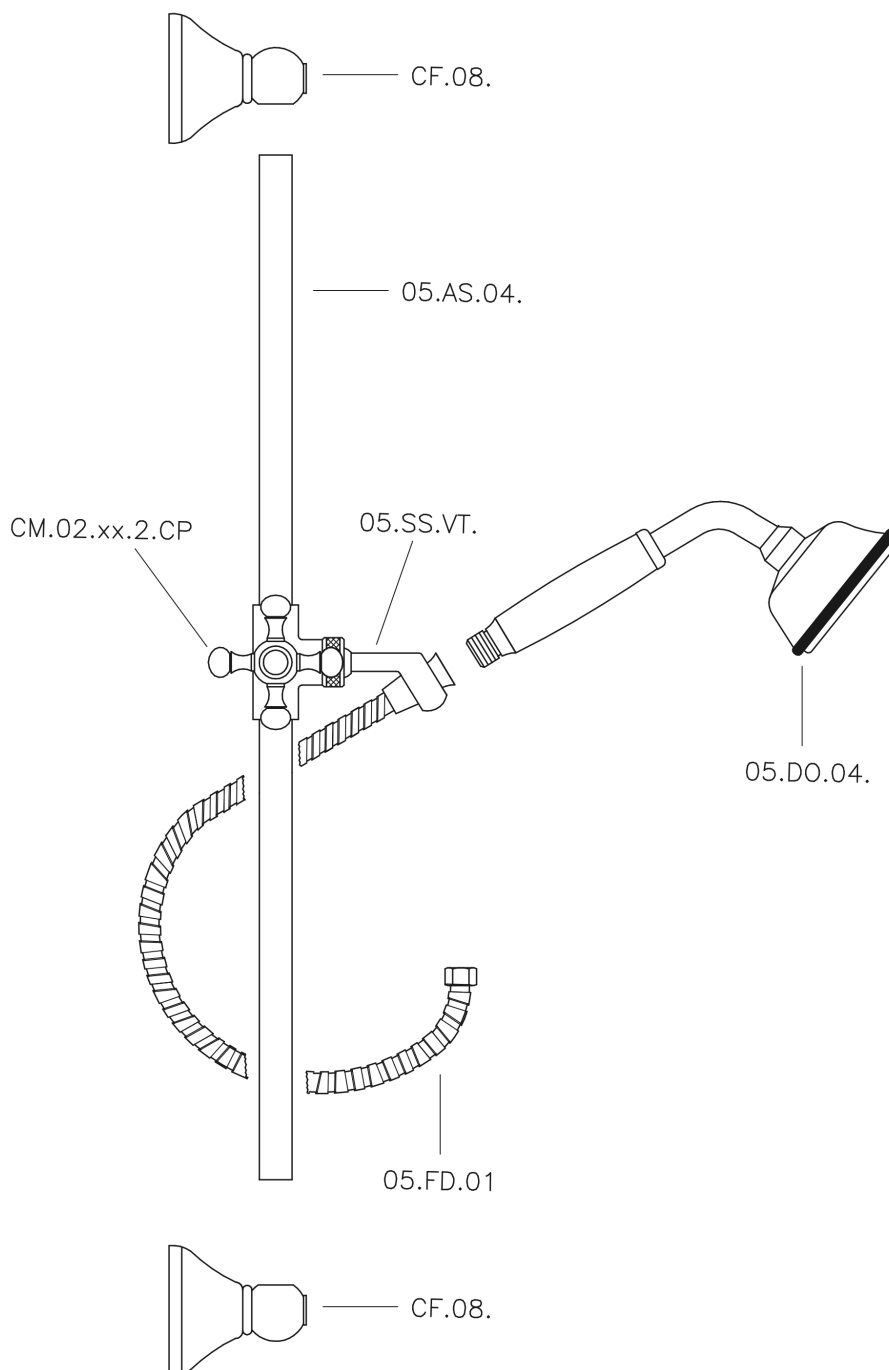

Completo doccia saliscendi Victorian SHOWER_62.03H.

MODELLO **62.03H.**

Completo doccia saliscendi Victorian, asta 56 cm con supporto scorrevole, doccetta monogetto Classica D.78 mm in Ottone, flex Ottone 150 cm

FINITURE DISPONIBILI

-  **AC** AC Nichel Satinato Spazzolato
-  **AG** AG Oro Antico
-  **BA** BA Vecchio Bronzo
-  **CR** CR Cromo
-  **2W** 2W Oro Spazzolato

CARATTERISTICHE

Completo doccia saliscendi Victorian SHOWER_62.03H.

62.03H.

<https://www.huberitalia.com/completo-doccia-saliscendi-victorian-shower-62-03h>

2025-03-14