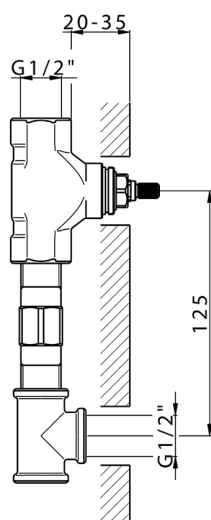

Parte incasso lavabo a parete INCASSO_ZB033511

MODELLO **ZB033511**

Parte incasso lavabo a parete, con vitone destro e sinistro

FINITURE DISPONIBILI

04 04 Senza Finitura

CARATTERISTICHE

Installazione	Incasso
Incasso	1

2024-11-21