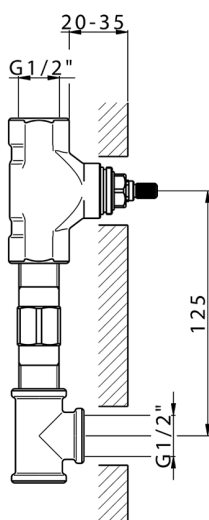

Parte esterna lavabo a parete LEVITY_LY013510

MODELLO **LY013510**

Parte esterna lavabo a parete, senza parte incasso, per art. ZB033511

FINITURE DISPONIBILI

-  **21** 21 Cromo
-  **2B** 2B Nichel Lucido
-  **2F** 2F Nichel Spazzolato
-  **40** 40 Nero Opaco
-  **4Q** 4Q Bianco Opaco

CARATTERISTICHE

Installazione **Incasso**
 Parti Incasso necessarie **ZB033511**

Parte incasso lavabo a parete INCASSO_ZB033511

MODELLO **ZB033511**

Parte incasso lavabo a parete, con vitone destro e sinistro

FINITURE DISPONIBILI

04 04 Senza Finitura

CARATTERISTICHE

Installazione	Incasso
Incasso	1

2024-11-21