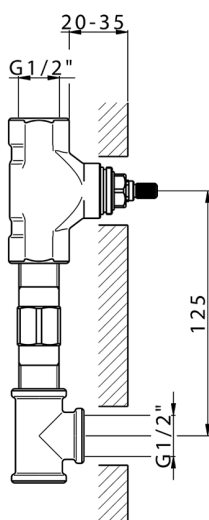

Parte incasso lavabo a parete INCASSO_ZB033511

MODELLO **ZB033511**

Parte incasso lavabo a parete, con vitone destro e sinistro

FINITURE DISPONIBILI

04 04 Senza Finitura

CARATTERISTICHE

Installazione	Incasso
Incasso	1

2024-11-21