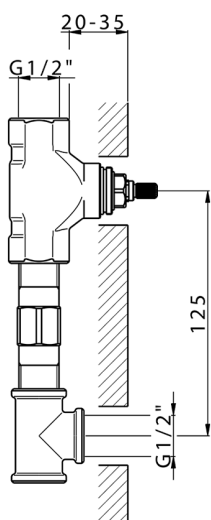

Parte esterna lavabo a parete LEVITY_LY013510

MODELLO **LY013510**

Parte esterna lavabo a parete, senza parte incasso, per art. ZB033511

FINITURE DISPONIBILI

-  **21** 21 Cromo
-  **2B** 2B Nichel Lucido
-  **2F** 2F Nichel Spazzolato
-  **40** 40 Nero Opaco
-  **4Q** 4Q Bianco Opaco

CARATTERISTICHE

Installazione **Incasso**
 Parti Incasso necessarie **ZB033511**

Parte incasso lavabo a parete INCASSO_ZB033511

MODELLO **ZB033511**

Parte incasso lavabo a parete, con vitone destro e sinistro

FINITURE DISPONIBILI

04 04 Senza Finitura

CARATTERISTICHE

Installazione	Incasso
Incasso	1

2024-11-21