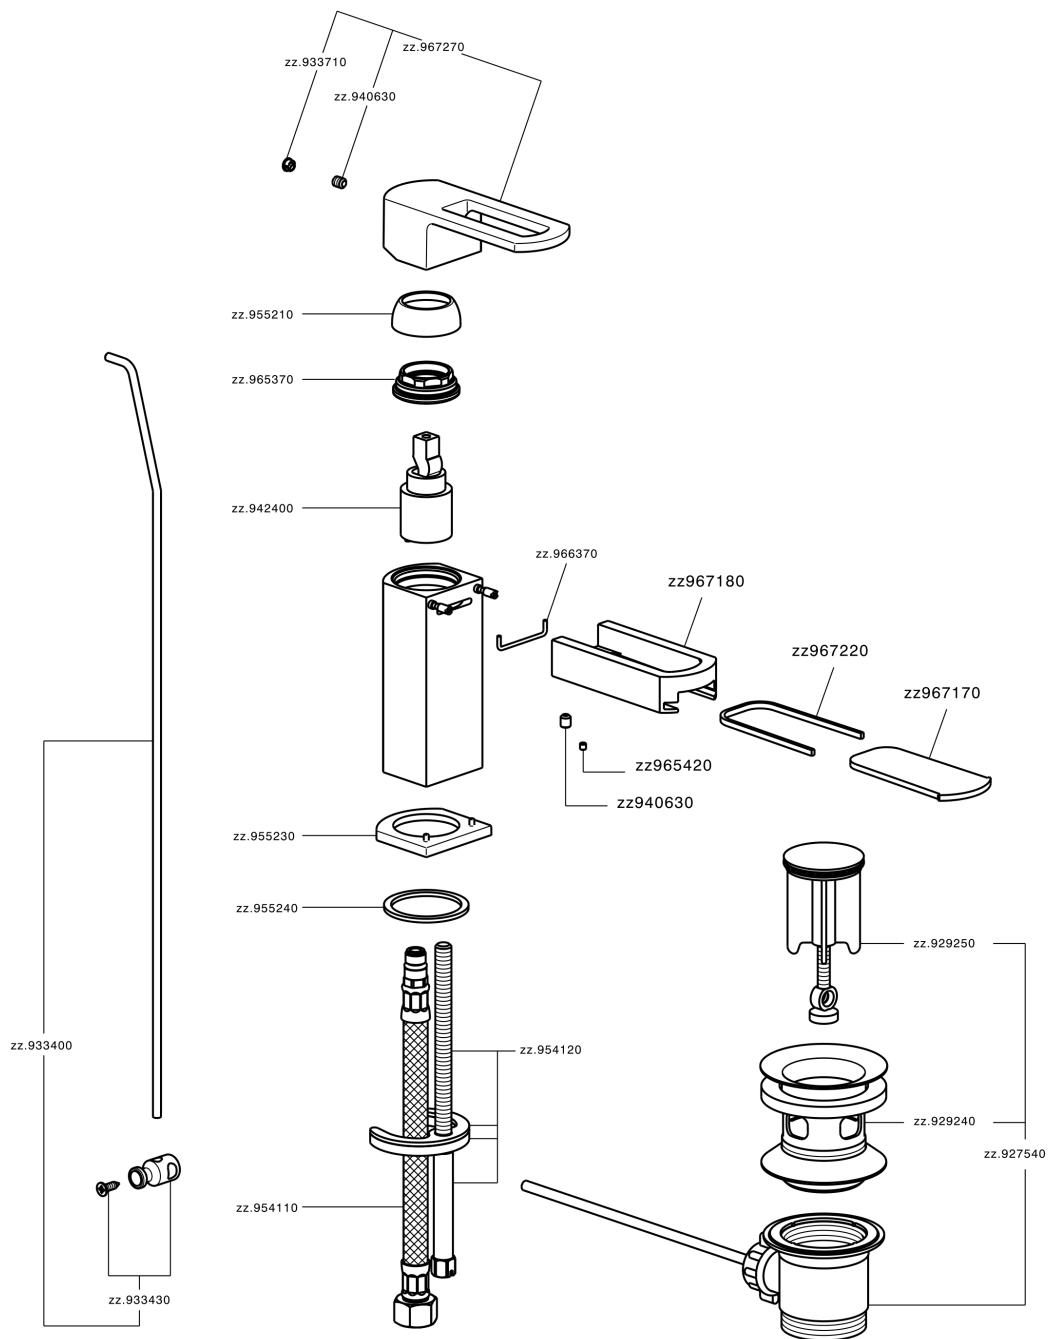

## Miscelatore monocomando bidet DADO\_DC000550

DC000550

<https://www.huberitalia.com/miscelatore-monocomando-bidet-dado-dc000550>

2025-02-23