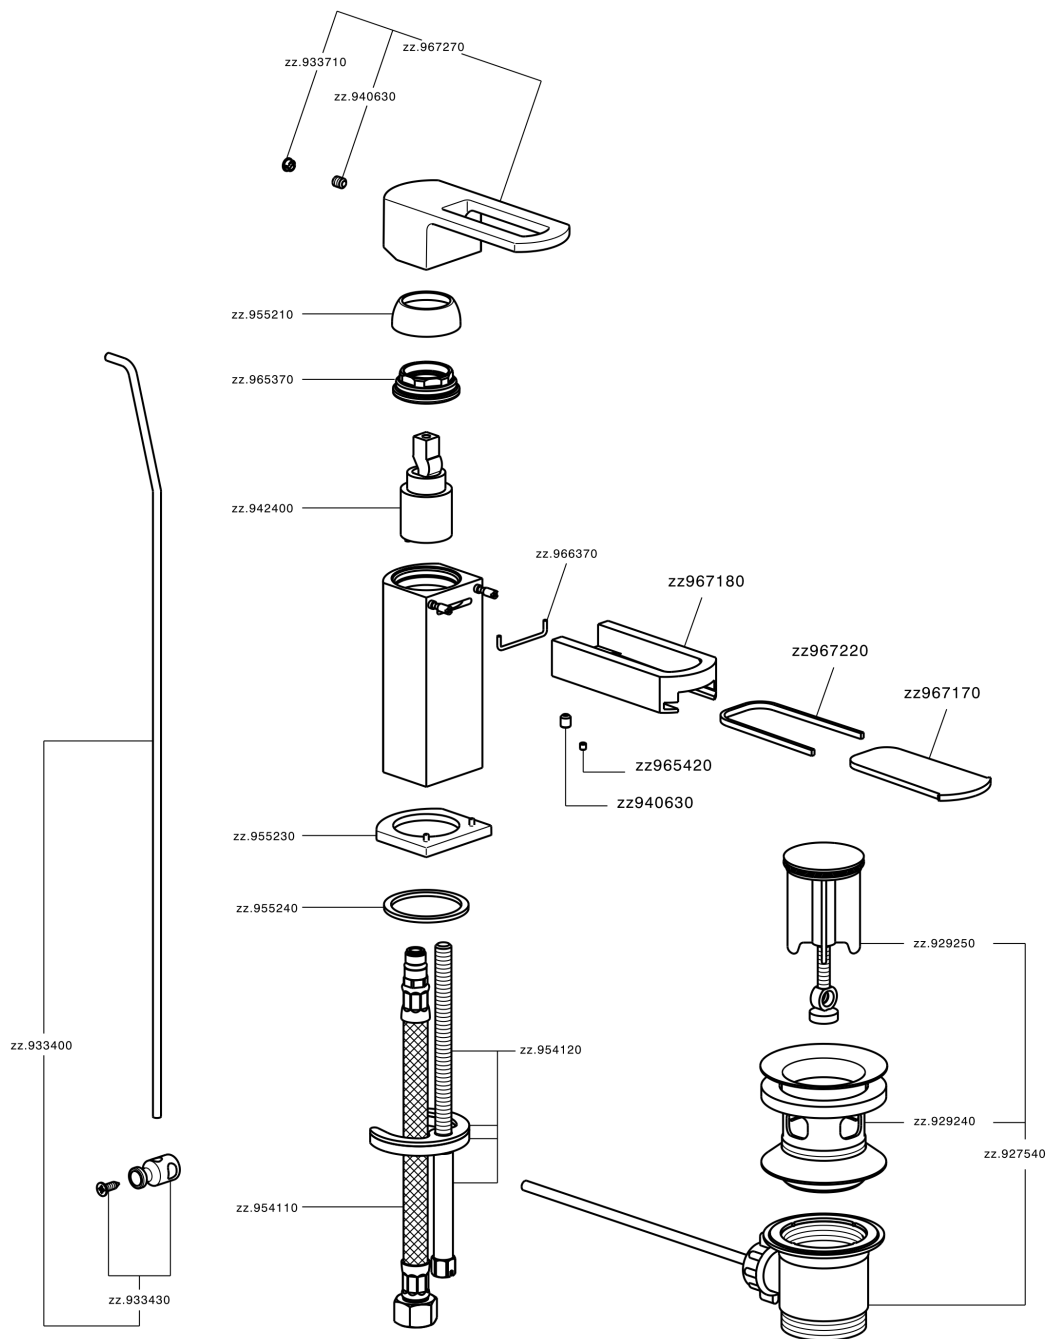

## Miscelatore monocomando bidet DADO\_DC000550

MODELLO **DC000550**

Miscelatore monocomando bidet, con scarico automatico 1"1/4, flex inox G.3/8", inserto bocca disponibile in finitura cromo o fumé

### CARATTERISTICHE

Ricambio Cartuccia **ZZ94240000**

**Cartuccia Monocomando 25 mm**

## Miscelatore monocomando bidet DADO\_DC000550

DC000550

<https://www.huberitalia.com/miscelatore-monocomando-bidet-dado-dc000550>

2025-02-22