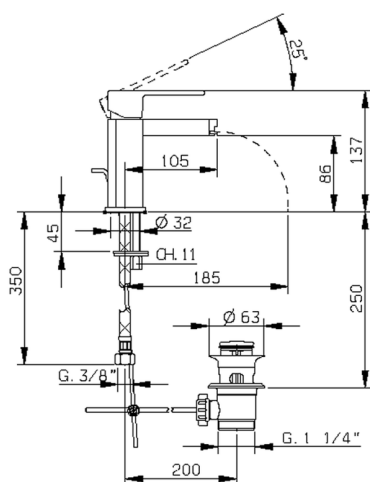

## Miscelatore monocomando bidet DADO\_DC000550

MODELLO **DC000550**

Miscelatore monocomando bidet, con scarico automatico 1"1/4, flex inox G.3/8", inserto bocca disponibile in finitura cromo o fumé

### CARATTERISTICHE

Ricambio Cartuccia **ZZ94240000**

**Cartuccia Monocomando 25 mm**