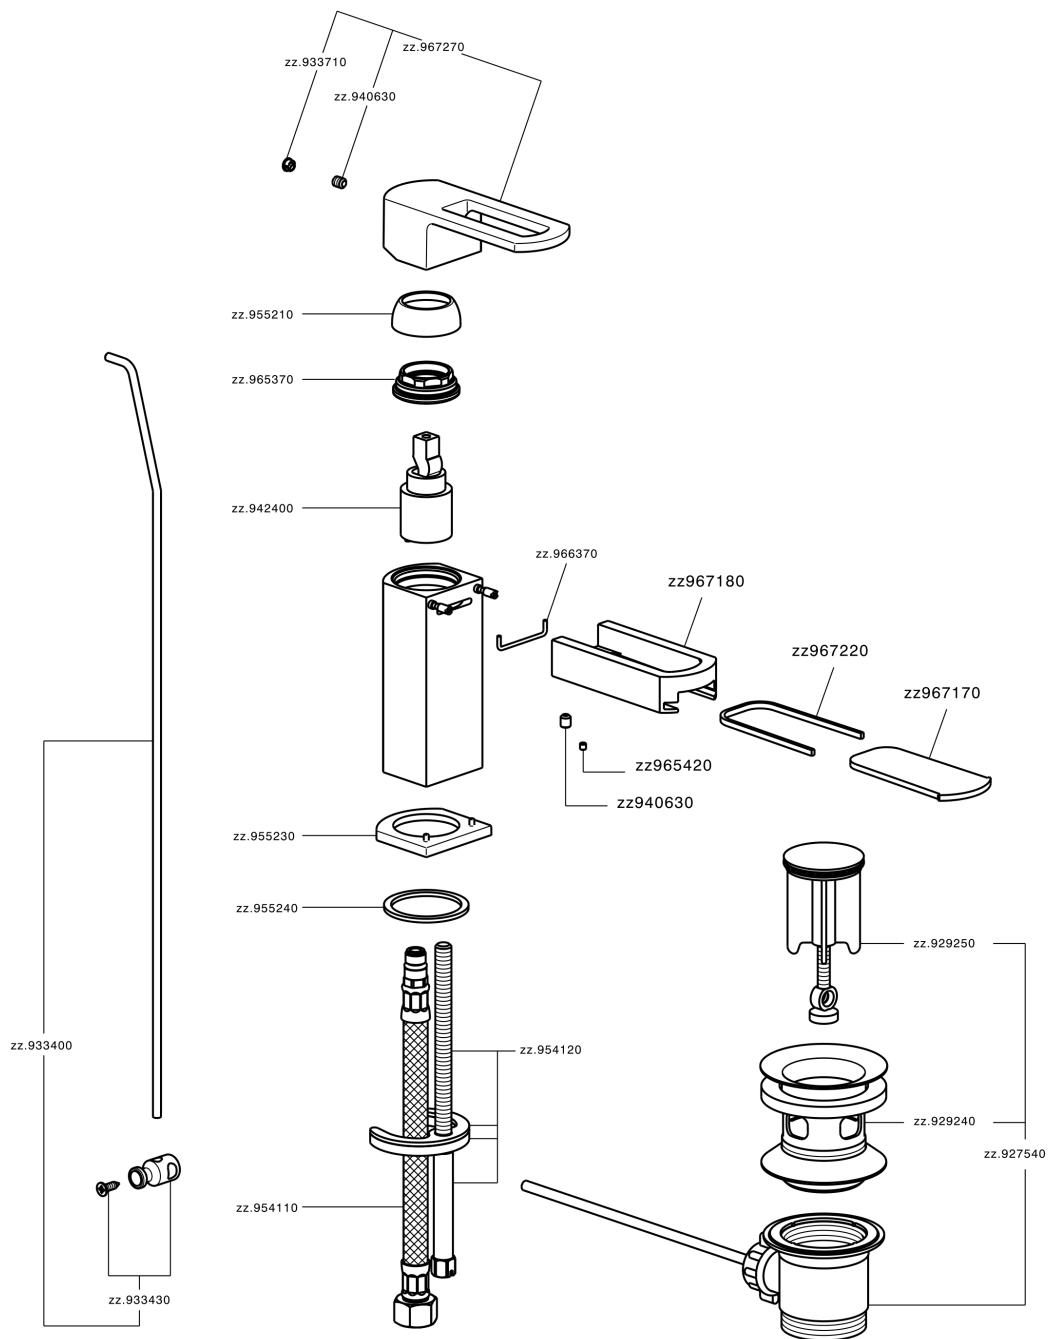

Miscelatore monocomando bidet DADO_DC000550

DC000550

<https://www.huberitalia.com/miscelatore-monocomando-bidet-dado-dc000550>

2025-02-22