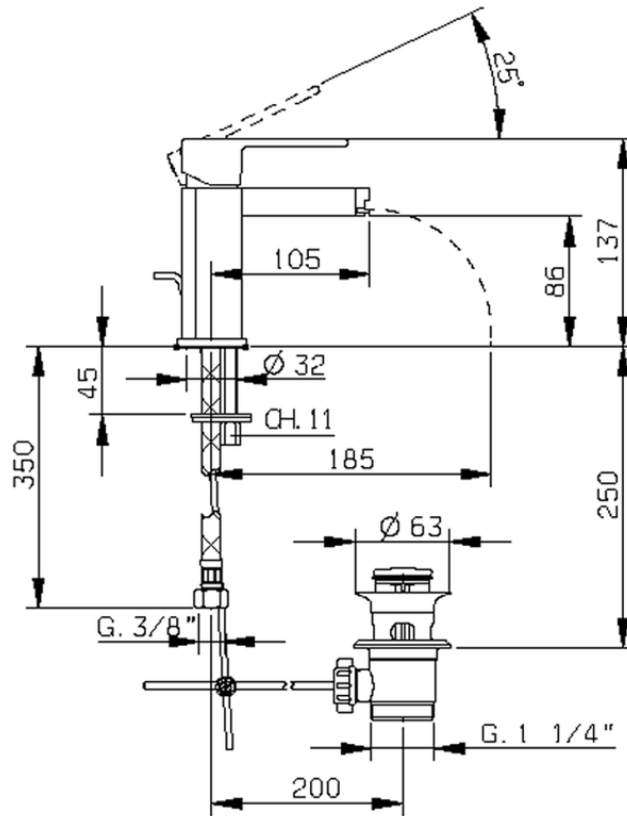

Miscelatore monocomando bidet DADO_DC000550

DC000550

<https://www.huberitalia.com/miscelatore-monocomando-bidet-dado-dc000550>

2025-02-22