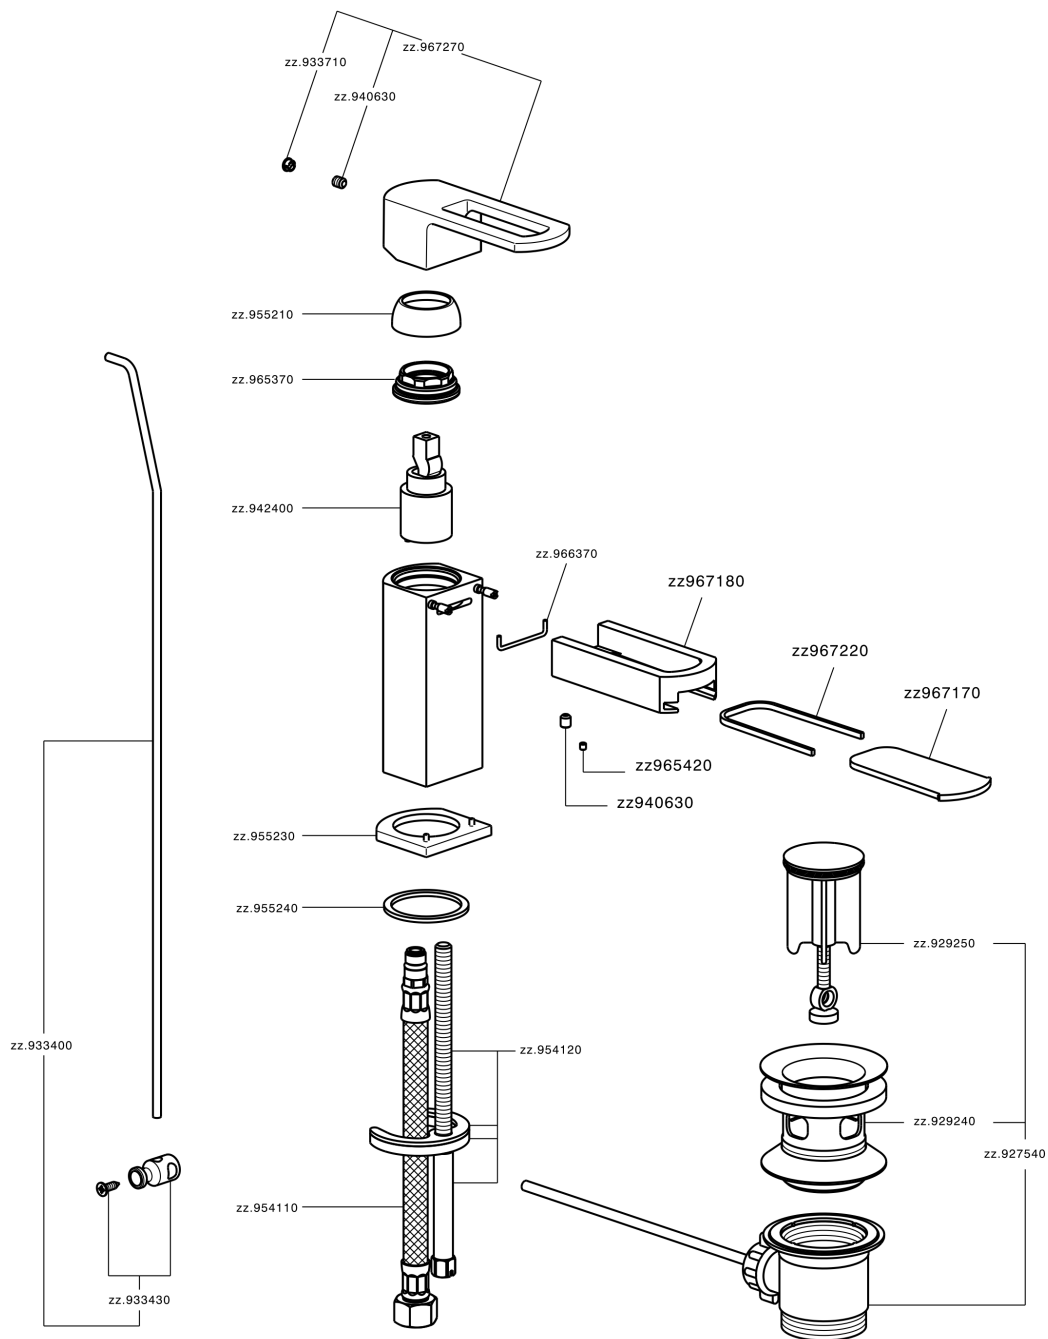

Miscelatore monocomando bidet DADO_DC000550

DC000550

<https://www.huberitalia.com/miscelatore-monocomando-bidet-dado-dc000550>

2025-02-23