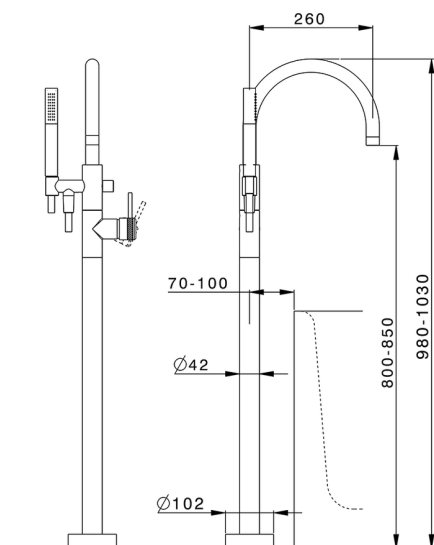

Parte esterna monocomando vasca a pavimento CHRONOS_CR014200

MODELLO **CR014200**

Parte esterna monocomando vasca a pavimento, supporto doccetta su colonna, doccetta monogetto minimale D.24mm in Ottone, flessibile liscio SUPREME 150 cm, senza parte incasso (per art.ZB004510)

FINITURE DISPONIBILI

-  **21** 21 Cromo
-  **2F** 2F Nichel Spazzolato
-  **2Q** 2Q Black Titanium

CARATTERISTICHE

Ricambio Cartuccia **ZZ95409000**
Cartuccia Monocomando 35 mm
 Installazione **Incasso**
 Parti Incasso necessarie **ZB004510**

EcoStop

Con il Dispositivo EcoStop l'apertura dell'acqua avviene con un punto duro al 50% circa della portata. Un fermo a metà apertura, da vincere con una leggera forza solo e soltanto quando ci sia una reale necessità di richiesta d'acqua alla massima portata. Ciò permette di consumare fino al 50% in meno di acqua.

Parte incasso monocomando free-standing INCASSO_ZB004510

MODELLO **ZB004510**

Parte incasso a pavimento, per monocomando free-standing

FINITURE DISPONIBILI

 **04** 04 Senza Finitura

CARATTERISTICHE

Installazione	Incasso
Incasso	1