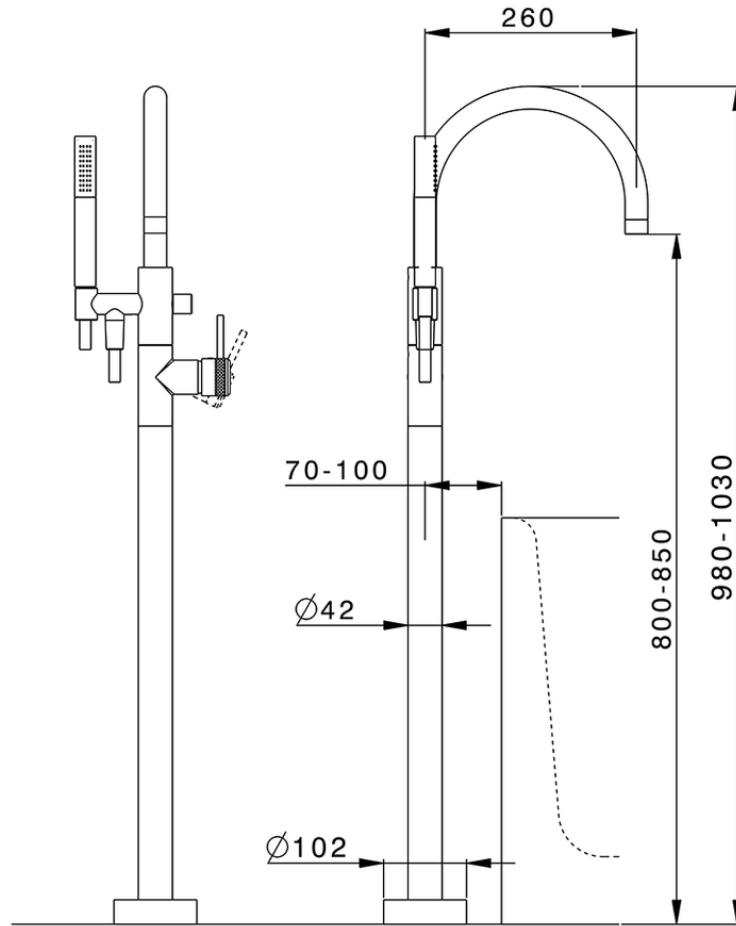

## Parte esterna monocomando vasca a pavimento CHRONOS\_CR014200

CR014200

<https://www.huberitalia.com/parte-esterna-monocomando-vasca-a-pavimento-chronos-cr014200>

ZB004510

<https://www.huberitalia.com/parte-incasso-monocomando-free-standing-incasso-zb004510>