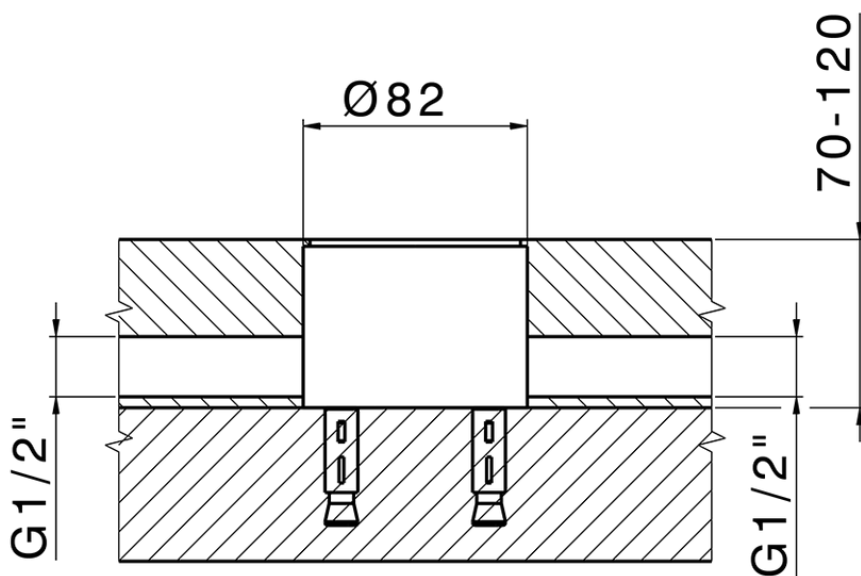

## Parte esterna monocomando vasca a pavimento CHRONOS\_CR014200

CR014200

<https://www.huberitalia.com/parte-esterna-monocomando-vasca-a-pavimento-chronos-cr014200>

ZB004510

<https://www.huberitalia.com/parte-incasso-monocomando-free-standing-incasso-zb004510>