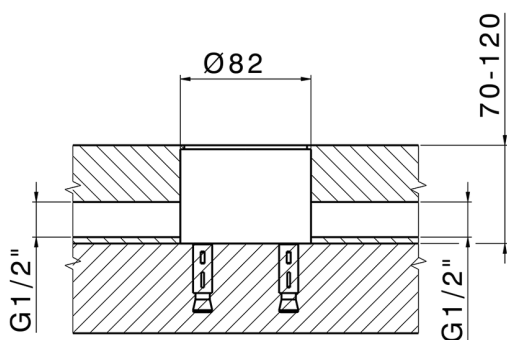

Parte esterna monocomando vasca a pavimento CHRONOS_CR014200

MODELLO **CR014200**

Parte esterna monocomando vasca a pavimento, supporto doccetta su colonna, doccetta monogetto minimale D.24mm in Ottone, flessibile liscio SUPREME 150 cm, senza parte incasso (per art.ZB004510)

Parte incasso monocomando free-standing INCASSO_ZB004510

MODELLO **ZB004510**

Parte incasso a pavimento, per monocomando free-standing

FINITURE DISPONIBILI

04 04 Senza Finitura

CARATTERISTICHE

Installazione	Incasso
Incasso	1