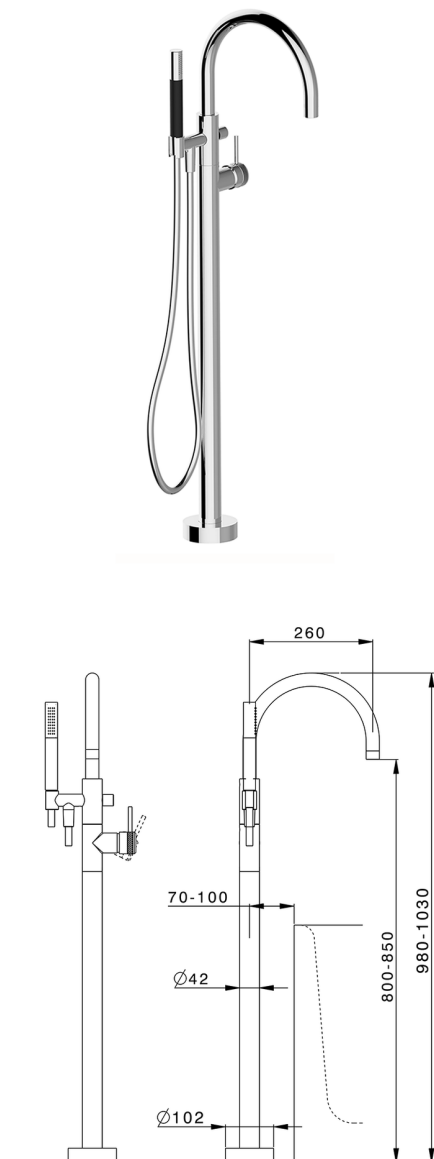

Parte esterna monocomando vasca a pavimento CHRONOS_CR014200

MODELLO **CR014200**

Parte esterna monocomando vasca a pavimento, supporto doccetta su colonna, doccetta monogetto minimale D.24mm in Ottone, flessibile liscio SUPREME 150 cm, senza parte incasso (per art.ZB004510)

FINITURE DISPONIBILI

-  **21** 21 Cromo
-  **2F** 2F Nichel Spazzolato
-  **2Q** 2Q Black Titanium

CARATTERISTICHE

Ricambio Cartuccia **ZZ95409000**
Cartuccia Monocomando 35 mm
 Installazione **Incasso**
 Parti Incasso necessarie **ZB004510**

EcoStop

Con il Dispositivo EcoStop l'apertura dell'acqua avviene con un punto duro al 50% circa della portata. Un fermo a metà apertura, da vincere con una leggera forza solo e soltanto quando ci sia una reale necessità di richiesta d'acqua alla massima portata. Ciò permette di consumare fino al 50% in meno di acqua.

Parte incasso monocomando free-standing INCASSO_ZB004510

MODELLO **ZB004510**

Parte incasso a pavimento, per monocomando free-standing

FINITURE DISPONIBILI

04 04 Senza Finitura

CARATTERISTICHE

Installazione	Incasso
Incasso	1