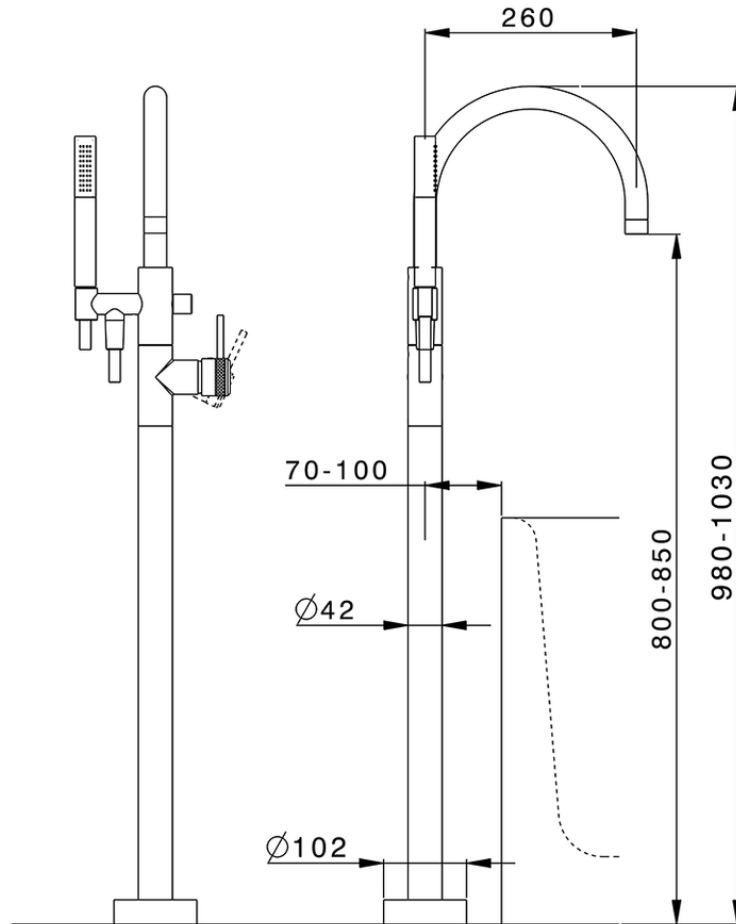

Parte esterna monocomando vasca a pavimento CHRONOS_CR014200

CR014200

<https://www.huberitalia.com/parte-esterna-monocomando-vasca-a-pavimento-chronos-cr014200>

ZB004510

<https://www.huberitalia.com/parte-incasso-monocomando-free-standing-incasso-zb004510>