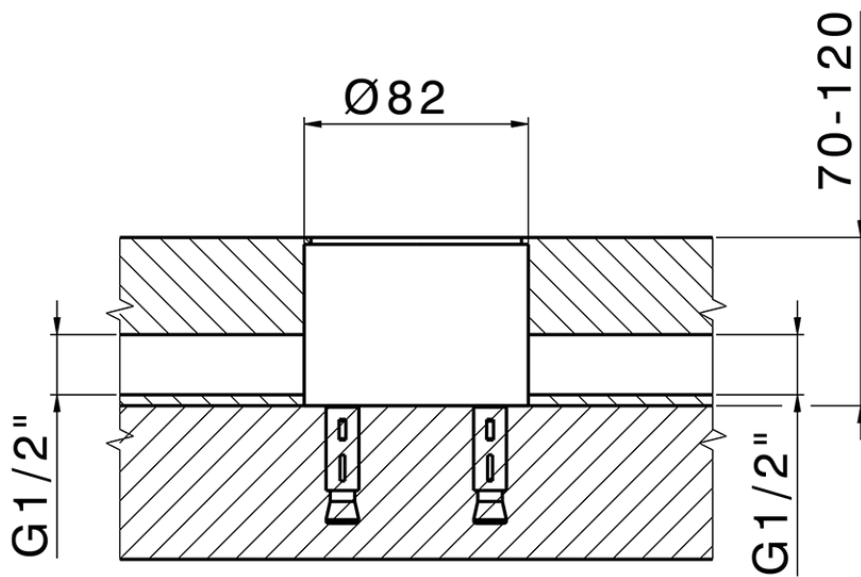

Parte esterna monocomando vasca a pavimento CHRONOS_CR014200

CR014200

<https://www.huberitalia.com/parte-esterna-monocomando-vasca-a-pavimento-chronos-cr014200>

ZB004510

<https://www.huberitalia.com/parte-incasso-monocomando-free-standing-incasso-zb004510>